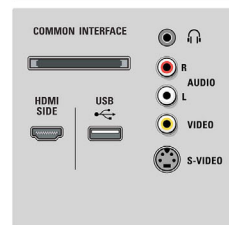

Specificaties

Ambilight

- Ambilight-functies: Ambilight Spectra 3, Modus voor woonkamerlicht
- Ambilight-systeem: LED diepe kleuren
- Dimmerfunctie: Handmatig en via lichtsensor

Beeld/scherm

- Beeldformaat: Breedbeeld
- Schermdiagonaal (inch): 40 inch
- Schermdiagonaal (centimeters): 102 cm
- Kleur van de behuizing: Voorzijde van geborsteld aluminium
- Schermresolutie: 1920 x 1080p
- Helderheid: 500 cd/m²
- Beeldverbetering: Perfect Pixel HD Engine, Perfect Natural Motion, Perfect contrast, Perfecte kleuren,

- Scherm met breed kleurengamma, 3:2:2 motion pull-down, 3D-combfilter, Active Control met lichtsensor, Onderdrukking van gekartelde lijnen, Progressive Scan, 1080p 24/25/30 Hz verwerking, 1080p 50/60 Hz verwerking, 200 Hz Clear LCD*, Backlight scanning, Plaatselijke gedimde LED-achtergrondverlichting, Gesegmenteerde LED-achtergrondverlichting
- Schermtype: Full HD LCD W-UXGA Act. matrix
- Dynamisch schermcontrast: 5.000.000:1
- Responstijd (normaal): 1 (BEVV-equivalent) ms
- Kijkhoek: 176° (H)/176° (V)
- Schermverbetering: Scherm met anti-reflectiecoating
- Kleurverwerking: 2250 biljoen kleuren 17-bits RGB

Ondersteunde beeldschermresolutie

- Computerformaten: 640 x 480, 60 Hz, 800 x 600, 60 Hz, 1024 x 768, 60 Hz, 1280 x 768, 60 Hz, 1360 x 768, 60 Hz, 1920 x 1080, 60 Hz
- Videoformaten: 480i, 60 Hz, 480p, 60 Hz, 576i, 50 Hz, 576p, 50 Hz, 720p, 50, 60 Hz, 1080i, 50, 60 Hz, 1080p, 24, 50, 60 Hz, 1080p, 24, 25, 30 Hz

Tuner/ontvangst/transmissie

- Antenne-ingang: 75 ohm coaxiaal (IEC75)
- Tunerbereik: Hyperband, S-kanaal, UHF, VHF
- Televisiesysteem: DVB COFDM 2 K/8 K
- Digitale TV: DVB Terrestrial*, DVB-T MPEG4*, DVB-C MPEG4*, MHEG
- Videoweergave: NTSC, SECAM, PAL

Rear connectors

Side