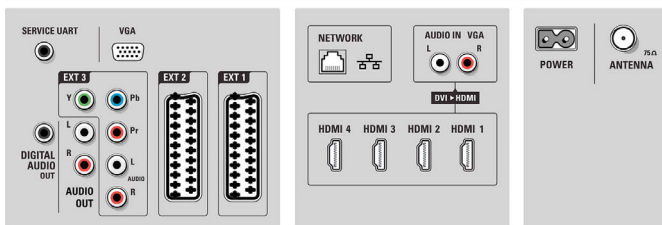

- Scherm met breed kleurengamma, 3:2:2 motion pull-down, 3D-combfilter, Active Control met lichtsensor, Onderdrukking van gekartelde lijnen, Progressive Scan, 1080p 24/25/30 Hz verwerking, 1080p 50/60 Hz verwerking, 200 Hz Clear LCD*, Backlight scanning, Plaatselijke gedimde LED-achtergrondverlichting, Gesegmenteerde LED-achtergrondverlichting
- Schermtype: Full HD LCD W-UXGA Act. matrix
- Dynamisch schermcontrast: 5.000.000:1
- Responstijd (normaal): 1 (BEVV-equivalent) ms
- Kijkhoek: 176° (H)/176° (V)
- Schermverbetering: Scherm met anti-reflectiecoating
- Kleurverwerking: 2250 biljoen kleuren 17-bits RGB

Ondersteunde beeldschermresolutie

- Computerformaten: 640 x 480, 60 Hz, 800 x 600, 60 Hz, 1024 x 768, 60 Hz, 1280 x 768, 60 Hz, 1360 x 768, 60 Hz, 1920 x 1080, 60 Hz
- Videoformaten: 480i, 60 Hz, 480p, 60 Hz, 576i, 50 Hz, 576p, 50 Hz, 720p, 50, 60 Hz, 1080i, 50, 60 Hz, 1080p, 24, 50, 60 Hz, 1080p, 24, 25, 30 Hz

Tuner/ontvangst/transmissie

- Antenne-ingang: 75 ohm coaxiaal (IEC75)
- Tunerbereik: Hyperband, S-kanaal, UHF, VHF
- Televisiesysteem: DVB COFDM 2 K/8 K
- Digitale TV: DVB Terrestrial*, DVB-T MPEG4*, DVB-C MPEG4*, MHEG
- Videoweergave: NTSC, SECAM, PAL

Rear connectors

Side