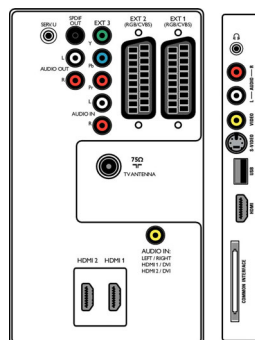

Mål

- Bredde, apparat: 940 millimeter
- Høyde, apparat: 585 millimeter
- Dybde, apparat: 125 millimeter
- Produktvekt: 18,5 kg
- Bredde, apparat (med stativ): 940 millimeter
- Høyde, apparat (med stativ): 657 millimeter
- Dybde, apparat (med stativ): 262 millimeter
- Produktvekt (+stativ): 23,2 kg
- Eskebredde: 1185 millimeter
- Eskehøyde: 665 millimeter
- Eskedybde: 330 millimeter
- Vekt, inkl. emballasje: 30,5 kg
- Veggfeste-kompatibel: 300 x 300 mm