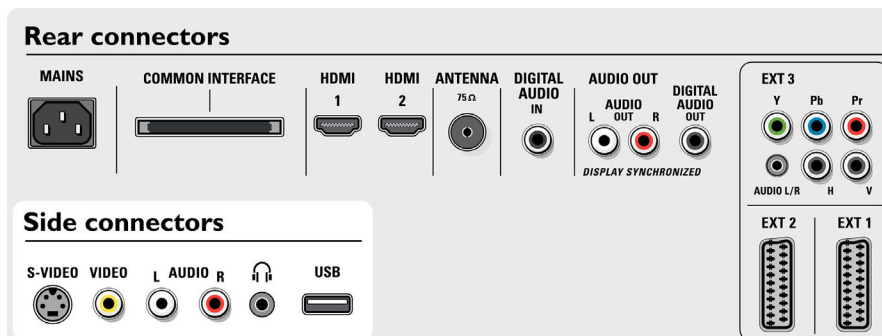

Lyd

- Utgangseffekt (RMS): 2 x 15 W
- Lydsystem: Virtual Dolby Digital
- Lydforbedring: Digital signalbehandling, Dynamisk bassforbedring, Grafisk equaliser

Høytalere

- Innebygde høyttalere: 4
- Høytalertyper: Integrerte woofere med wOOx, Dome diskant høyttalere

Tilkoblingsmuligheter

- Front-/sidetilkoblinger: Audio v/h inn, CVBS inn, Hodetelefonutgang, S-video inn, USB
- Ext 1 Scart: Audio v/h, CVBS inn/ut, RGB
- Ext 2 Scart: Audio v/h, CVBS inn/ut, RGB, Y/C
- Andre tilkoblinger: Analog audio venstre/høyre ut, Felles grensesnitt, S/PDIF inn (koaksial), S/PDIF ut (koaksial), PC inn VGA
- Ext 3: YPbPr, VGA-inn (5 x cinch RGB+H/V), Audio v/h inn
- Ext 4: HDMI
- Ext 5: HDMI

Drift

- Strømnett: AC 110-240 V +/- 10 %
- Omgivelsestemperatur: 5 °C til 40 °C

- Effektforbruk: 365 W
- Effektforbruk i standby: 1 W

Tilbehør

- Vedlagt tilbehør: Bordstativ, koaksial RF-antennekabel
- Ekstraustyr: Gulvstativ

Mål

- Bredde, apparat: 1138 millimeter
- Høyde, apparat: 796 millimeter
- Dybde, apparat: 114 millimeter
- Produktvekt: 44 kg
- Høyde, apparat (med stativ): 856 millimeter
- Dybde, apparat (med stativ): 290 millimeter
- Eskebredde: 1292 millimeter
- Eskehøyde: 1121 millimeter
- Eskedybde: 323 millimeter
- Vekt, inkl. emballasje: 67 kg
- Veggfeste-kompatibel: 600 x 200 mm

Utgivelsesdato
2023-07-22

Versjon: 10.0.18

EAN: 87 10895 92053 7

© 2023 Koninklijke Philips N.V.
Alle rettigheter forbeholdt.

Spesifikasjonene kan endres uten varsel. Varemerker tilhører Koninklijke Philips N.V. eller deres respektive eiere.

www.philips.com