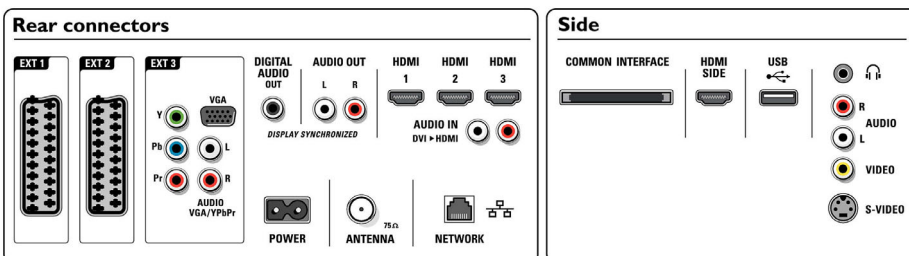

Høytalere

- Innebygde høytalere: 2
- Høytalertyper: 2 integrerte subwoofere, Dome diskantthøytalere

Tilkoblingsmuligheter

- EasyLink (HDMI-CEC): Ettrykks avspilling, Systemlydkontroll, System-standby
- Front-/sidetilkoblinger: HDMI v 1.3, S-video inn, CVBS inn, Audio v/h inn, Hodetelefonutgang, USB
- Ext 1 Scart: Audio v/h, CVBS inn, RGB
- Ext 2 Scart: Audio v/h, CVBS inn, RGB
- Andre tilkoblinger: Analog audio venstre/høyre ut, S/PDIF ut (koaksial), Felles grensesnitt
- PC-nettverkskobling: DLNA 1.0-sertifisert
- Ext 3: YPbPr, Audio v/h inn, VGA PC-inngang
- Ext 4: HDMI v 1.3
- Ext 5: HDMI v 1.3
- Ext 6: HDMI v 1.3

Drift

- Strømnettet: AC 220-240 V +/- 10 %
- Omgivelsestemperatur: 5 til 35 °C
- Effektforbruk: 206 W
- Effektforbruk i standby: 0,15 W
- Effekt (energisparingsmodus): 150 W

Tilbehør

- Vedlagt tilbehør: koaksial RF-antennekabel, Nettledning, Hurtigstartveiledning, Brukerhåndbok, Garantisertifikat, Fjernkontroll, Batterier til fjernkontroll

Mål

- Bredde, apparat: 1054 millimeter
- Høyde, apparat: 658 millimeter
- Dybde, apparat: 100 millimeter
- Produktvekt: 22,7 kg
- Høyde, apparat (med stativ): 731 millimeter
- Dybde, apparat (med stativ): 265 millimeter
- Produktvekt (+stativ): 27,2 kg
- Eskebredde: 1163 millimeter
- Eskehøyde: 813 millimeter
- Eskedybde: 320 millimeter
- Vekt, inkl. emballasje: 39 kg
- Bredde, stativ: 590 millimeter
- Veggfeste-kompatibel: 300 x 300 mm

Utgivelsesdato
2023-07-22

Versjon: 4.0.9

EAN: 87 12581 37504 1

© 2023 Koninklijke Philips N.V.
Alle rettigheter forbeholdt.

Spesifikasjonene kan endres uten varsel. Varemerker tilhører Koninklijke Philips N.V. eller deres respektive eiere.

www.philips.com