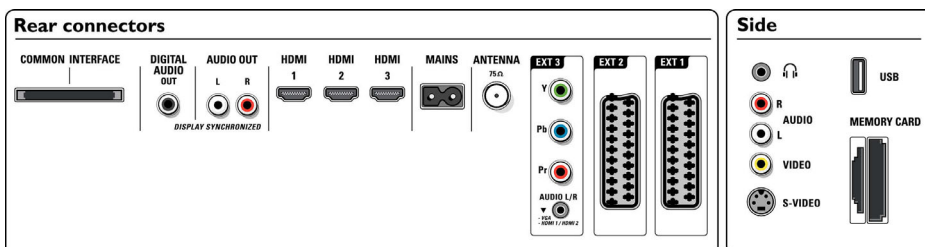

Luidsprekers

- Ingebouwde luidsprekers: 4
- Luidsprekertypen: Geïntegreerde woofers met wOOx, Dome-tweeter

Connectiviteit

- HDMI-functies: Equalizer via kabel, Kabels uit categorie 1 en 2, Gecomprimeerde audio, Ondersteuning voor meerdere snelheden, Ondersteuning voor PC-formaat, Resoluties 720p, 1080i, 1080p
- Aansluitingen aan de voor- en zijkant: Audio L/R in, CVBS in, Hoofdteléfonouitgang, S-Video in, USB, Geheugenkaartlezer met meerdere sleuven

- Ext. 1 scart: Audio L/R, CVBS in/uit, RGB
- Ext. 2 scart: Audio L/R, CVBS in/uit, RGB
- Andere aansluitingen: Analoge audio-uitgang links/rechts, S/PDIF-uitgang (coaxiaal), Common Interface
- Ext. 3: YPbPr, Audio L/R in
- Ext. 4: HDMI v1.3
- Ext. 5: HDMI v1.3
- Ext. 6: HDMI v1.3

Vermogen

- Netspanning: AC 220 - 240 V +/- 10%
- Omgevingstemperatuur: 5 °C tot 35 °C
- Energieverbruik: 232 W
- Stroomverbruik in stand-bystand: 0,8 W

Accessoires

- Meegeleverde accessoires: Draaibare tafelstandaard, RF-antennekabel

Afmetingen

- Breedte van het apparaat: 1060 mm
- Hoogte van het apparaat: 675 mm
- Diepte van het apparaat: 125 mm
- Gewicht van het product: 28,7 kg
- Hoogte van het apparaat (met standaard): 740 mm
- Diepte van het apparaat (met standaard): 256 mm
- Gewicht (incl. standaard): 32,4 kg
- Breedte van de doos: 1160 mm
- Hoogte van de doos: 881 mm
- Diepte van de doos: 310 mm
- Gewicht (incl. verpakking): 39,7 kg
- Geschikt voor wandmontage: 600 x 400 mm

Publicatiedatum
2023-07-22

Versie: 8.0.22

EAN: 87 12581 30061 6

© 2023 Koninklijke Philips N.V.
Alle rechten voorbehouden.

Specificaties kunnen zonder voorafgaande kennisgeving worden gewijzigd. Handelsmerken zijn het eigendom van Koninklijke Philips N.V. en hun respectieve eigenaren.

www.philips.com

* DVB-T alleen in bepaalde landen ondersteund