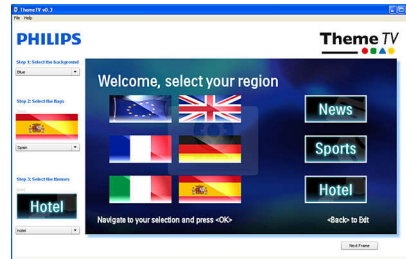

MyChoice-kompatibel

MyChoice er en enkel og billig måte å tilby gjestene førsteklasses TV-kanaler på. Samtidig er den en ekstra inntektskilde, noe som gjør at du tjener inn det du investerte i TVen.

Integrert tilkoblingspanel

Det integrerte tilkoblingspanelet gjør at gjestene dine sømløst kan koble sine egne enheter til TVen uten behov for eksternt tilkoblingspanel.

Tema-TV

Tema-TV har et avansert brukergrensesnitt som gir gjestene muligheten til å navigere i gjestemenyen for å finne kanaler fra sitt eget land, nyheter og hotellinformasjon på en enkel måte uten et interaktivt underholdningssystem.