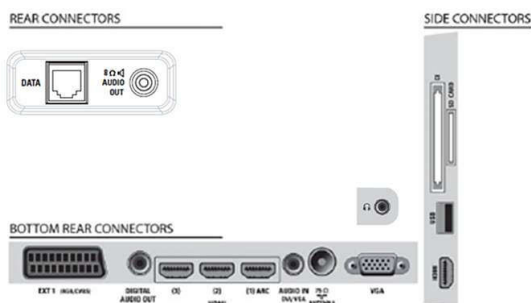

Mål

- Bredder, apparat: 541 millimeter
- Høyde, apparat: 375,3 millimeter
- Dybde, apparat: 67,8 millimeter
- Produktvekt: 5,27 kg
- Bredder, apparat (med stativ): 541 millimeter
- Høyde, apparat (med stativ): 419 millimeter
- Dybde, apparat (med stativ): 150 millimeter
- Produktvekt (+stativ): 5,5 kg
- Eskebredde: 590 millimeter
- Eskehøyde: 489 millimeter
- Eskedybde: 162 millimeter
- Veggfeste-kompatibel: 100 x 100 mm