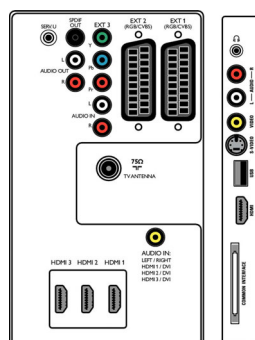

- EasyLink (HDMI-CEC): Afspelen met één druk op de knop, Stand-by
- Aansluitingen aan de voor- en zijkant: HDMI v1.3, S-Video in, CVBS in, Audio L/R in, Hoofdtelefoonuitgang, USB
- Ext. 1 scart: Audio L/R, CVBS in/uit, RGB
- Ext. 2 scart: Audio L/R, CVBS in/uit, RGB
- Andere aansluitingen: Analoge audio-uitgang links/rechts, PC-audio-ingang, S/PDIF-uitgang (coaxiaal), Common Interface
- Ext. 3: YPbPr, Audio L/R in
- Ext. 4: HDMI v1.3
- Ext. 5: HDMI v1.3
- Ext. 6: HDMI v1.3

Vermogen

- Netspanning: 220 - 240 V, 50/60 Hz
- Omgevingstemperatuur: 5 °C tot 35 °C
- Energieverbruik: 140 W
- Stroomverbruik in stand-bystand: 0,15 W

Accessoires

- Meegeleverde accessoires: Draaibare tafelstandaard, Voedingskabel, Snelstartgids, Gebruiksaanwijzing, Garantiecertificaat, Afstandsbediening, Batterijen voor afstandsbediening

Afmetingen

- Breedte van het apparaat: 819 mm
- Hoogte van het apparaat: 518 mm
- Diepte van het apparaat: 95 mm
- Gewicht van het product: 13 kg
- Breedte van het apparaat (met standaard): 819 mm
- Hoogte van het apparaat (met standaard): 579 mm
- Diepte van het apparaat (met standaard): 220 mm
- Gewicht (incl. standaard): 16 kg
- Breedte van de doos: 918 mm
- Hoogte van de doos: 629 mm
- Diepte van de doos: 255 mm
- Gewicht (incl. verpakking): 19 kg
- Geschikt voor wandmontage: 200 x 300 mm