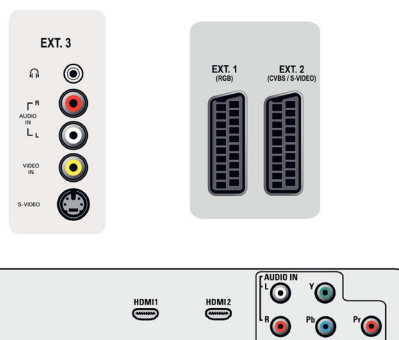

- Ingebouwde luidsprekers: 2

Connectiviteit

- Aantal SCARTS: 2
- Ext. 1 scart: Audio L/R, CVBS in/uit, RGB
- Ext. 2 scart: Audio L/R, CVBS in/uit, S-Video in
- Andere aansluitingen: Hoofdtelefoonuitgang, Common Interface
- Ext. 3: S-Video in, CVBS in, Audio L/R in
- Ext. 4: YPbPr, Audio L/R in
- Ext. 5: HDMI
- Ext. 6: HDMI

Vermogen

- Netspanning: 220 - 240 V, 50/60 Hz
- Omgevingstemperatuur: 5 tot 40 °C
- Energieverbruik: 240 W
- Stroomverbruik in stand-bystand: ≤ 1 W

Accessoires

- Meegeleverde accessoires: Tafelstandaard, Voedingskabel, Snelstartgids, Gebruiksaanwijzing,

- Registratiekaart, Garantiecertificaat, Afstandsbediening, Batterijen voor afstandsbediening
- Optionele accessoires: Vloerstandaard

Afmetingen

- Breedte van het apparaat: 1046 mm
- Hoogte van het apparaat: 686 mm
- Diepte van het apparaat: 118 mm
- Gewicht van het product: 26 kg
- Breedte van het apparaat (met standaard): 1046 mm
- Hoogte van het apparaat (met standaard): 749 mm
- Diepte van het apparaat (met standaard): 265 mm
- Gewicht (incl. standaard): 32 kg
- Breedte van de doos: 1152 mm
- Hoogte van de doos: 788 mm
- Diepte van de doos: 313 mm
- Gewicht (incl. verpakking): 40 kg
- Geschikt voor wandmontage: 600 x 400 mm