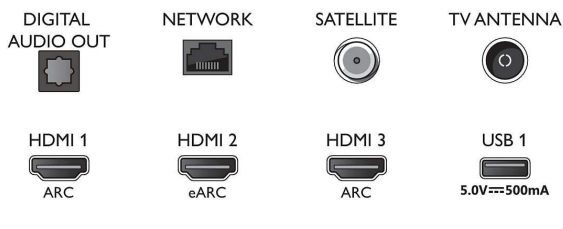

- Couleurs du téléviseur: Cadre gris anthracite
- Design du socle: Pieds en V gris anthracite

Connections

Side

Bottom

Date de publication
2023-07-22

Version: 10.3.1

EAN: 87 18863 02878 0

© 2023 Koninklijke Philips N.V.
Tous droits réservés.