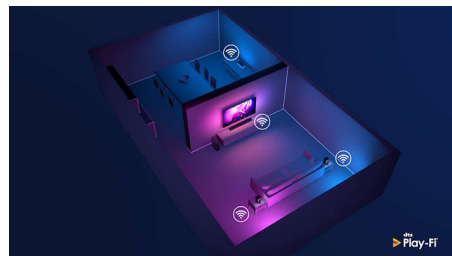

Compatible DTS Play-Fi

La technologie DTS Play-Fi de votre téléviseur Philips vous permet de connecter des enceintes compatibles dans n'importe quelle

75PUS8556/12

pièce. Vous avez des enceintes sans fil dans la cuisine ? Écoutez votre film pendant que vous vous préparez un en-cas, ou continuez à suivre les commentaires du match pendant que vous allez chercher des rafraîchissements pour vos convives.