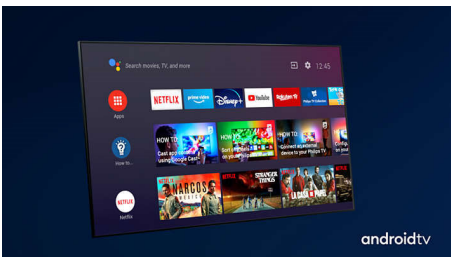

Android TV

Votre téléviseur Philips Android vous permet d'accéder aux contenus de votre choix quand vous le souhaitez. Vous pouvez personnaliser l'écran d'accueil pour afficher vos applications préférées, ce qui facilite la diffusion des films et des émissions que vous aimez. Vous pouvez

également reprendre là où vous vous êtes arrêté.