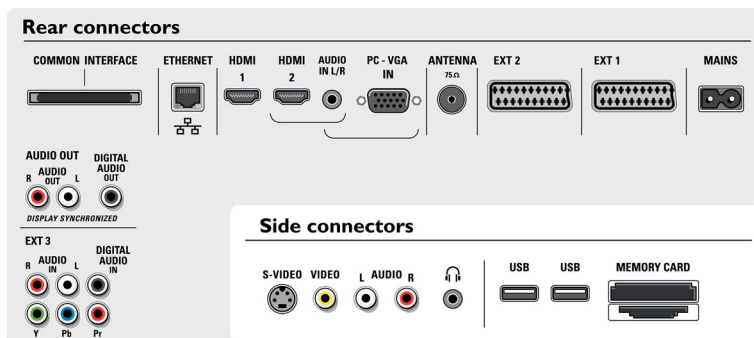

Luidsprekers

- Ingebouwde luidsprekers: 5
- Luidsprekertypen: Geïntegreerde subwoofer, Dome-tweeter

Connectiviteit

- Aansluitingen aan de voor- en zijkant: Audio L/R in, CVBS in, Hoofdtelefoonuitgang, S-Video in, 2x USB, Geheugenkaartlezer met meerdere sleuven

- Ext. 1 scart: Audio L/R, CVBS in/uit, RGB
- Ext. 2 scart: Audio L/R, CVBS in/uit, RGB, Y/C
- Andere aansluitingen: Analoge audio-uitgang links/rechts, Ethernet, PC-in VGA + audio L/R-in, S/PDIF in (coaxiaal), S/PDIF-uitgang (coaxiaal), Common Interface
- Ext. 3: YPbPr
- Ext. 4: HDMI
- Ext. 5: HDMI
- Ext. 6: VGA PC-ingang, Audio L/R in

Vermogen

- Netspanning: AC 110 - 240 V +/- 10%
- Omgevingstemperatuur: 5 tot 40 °C
- Energieverbruik: 248 W
- Stroomverbruik in stand-bystand: 0,8 W

Accessoires

- Meegeleverde accessoires: Tafelstandaard, Muursteun, RF-antennekabel
- Optionele accessoires: Vloerstandaard

Afmetingen

- Breedte van het apparaat: 1279 mm
- Hoogte van het apparaat: 872 mm
- Diepte van het apparaat: 114 mm
- Gewicht van het product: 38 kg
- Hoogte van het apparaat (met standaard): 932 mm
- Diepte van het apparaat (met standaard): 290 mm
- Breedte van de doos: 1354 mm
- Hoogte van de doos: 1211 mm
- Diepte van de doos: 339 mm
- Gewicht (incl. verpakking): 62 kg
- Geschikt voor wandmontage: 800 x 400 mm

Publicatiedatum
2023-07-22

Versie: 8.0.14

EAN: 87 10895 92049 0

© 2023 Koninklijke Philips N.V.
Alle rechten voorbehouden.

Specificaties kunnen zonder voorafgaande kennisgeving worden gewijzigd. Handelsmerken zijn het eigendom van Koninklijke Philips N.V. en hun respectieve eigenaren.

www.philips.com

* DVB-T alleen in bepaalde landen ondersteund