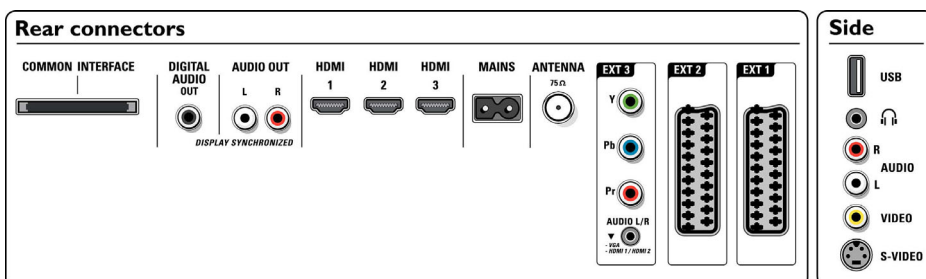

Lyd

- Utgangseffekt (RMS): 2 x 8 W
- Lydsystem: Virtual Dolby Digital, BBE
- Lydforbedring: Digital signalbehandling, Grafisk equaliser, Dynamisk bassforbedring

Høytalere

- Innebygde høytalere: 4
- Høytalertyper: Integrerte woofere med wOOx, Dome diskant høytalere

Tilkoblingsmuligheter

- HDMI-funksjoner: Kabel-equalizer-funksjon, Kategori 1- og 2-kabler, Komprimert lyd, Foretrukket formatstøtte m. flere hast., PC-formatstøtte, Oppløsninger 720p, 1080i, 1080p
- Front-/sidetilkoblinger: Audio v/h inn, CVBS inn, Hodetelefonutgang, S-video inn, USB
- Ext 1 Scart: Audio v/h, CVBS inn/ut, RGB
- Ext 2 Scart: Audio v/h, CVBS inn/ut, RGB
- Andre tilkoblinger: Analog audio venstre/høyre ut, S/PDIF ut (koaksial), Felles grensesnitt

- Ext 3: YPbPr, Audio v/h inn
- Ext 4: HDMI v 1.3
- Ext 5: HDMI v 1.3
- Ext 6: HDMI v 1.3

Drift

- Strømnett: AC 220-240 V +/- 10 %
- Omgivelsestemperatur: 5 til 35 °C
- Effektforbruk: 275 W
- Effektforbruk i standby: 0,8 W

Tilbehør

- Vedlagt tilbehør: Dreibart bordstativ, koaksial RF-antennekabel

Mål

- Bredde, apparat: 1170 millimeter
- Høyde, apparat: 736 millimeter
- Dybde, apparat: 125 millimeter
- Produktvekt: 33,5 kg
- Høyde, apparat (med stativ): 801 millimeter
- Dybde, apparat (med stativ): 297 millimeter
- Produktvekt (+stativ): 38,1 kg
- Eskebredde: 1274 millimeter
- Eskehøyde: 943 millimeter
- Eskedybde: 331 millimeter
- Vekt, inkl. emballasje: 59 (tbc) kg
- Veggfeste-kompatibel: 600 x 400 mm

Utgivelsesdato
2023-07-22

Versjon: 7.0.21

EAN: 87 12581 33151 1

© 2023 Koninklijke Philips N.V.
Alle rettigheter forbeholdt.

Spesifikasjonene kan endres uten varsel. Varemerker tilhører Koninklijke Philips N.V. eller deres respektive eiere.

www.philips.com

* DVB-T, støttes bare i enkelte land.