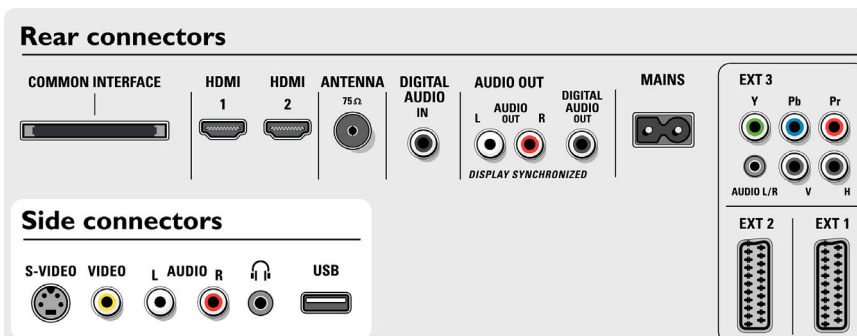

Geluid

- Uitgangsvermogen (RMS): 2 x 15 W
- Geluidssysteem: Virtual Dolby Digital
- Geluidsverbetering: Digitale signaalverwerking, Dynamic Bass Enhancement, Grafische equalizer

Luidsprekers

- Ingebouwde luidsprekers: 4
- Luidsprekertypen: Geïntegreerde woofers met wOOx, Dome-tweeter

Connectiviteit

- Aansluitingen aan de voor- en zijkant: Audio L/R in, CVBS in, Hoofdtelefoonuitgang, S-Video in, USB
- Ext. 1 scart: Audio L/R, CVBS in/uit, RGB
- Ext. 2 scart: Audio L/R, CVBS in/uit, RGB, S-Video in, S-Video uit
- Andere aansluitingen: Analoge audio-uitgang links/rechts, PC-ingang VGA, S/PDIF in (coaxiaal), S/PDIF-uitgang (coaxiaal), Common Interface
- Ext. 3: YPbPr, Audio L/R in
- Ext. 4: HDMI
- Ext. 5: HDMI

Vermogen

- Netspanning: AC 220 - 240 V +/- 10%
- Omgevingstemperatuur: 5 tot 40 °C
- Energieverbruik: 163 W
- Stroomverbruik in stand-bystand: 1,4 W

Accessoires

- Meegeleverde accessoires: Tafelstandaard, RF-antennekabel
- Optionele accessoires: Vloerstandaard

Afmetingen

- Breedte van het apparaat: 1115 mm
- Hoogte van het apparaat: 617 mm
- Diepte van het apparaat: 104 mm
- Gewicht van het product: 26 kg
- Hoogte van het apparaat (met standaard): 767 mm
- Diepte van het apparaat (met standaard): 255 mm
- Breedte van de doos: 1191 mm
- Hoogte van de doos: 830 mm
- Diepte van de doos: 330 mm
- Gewicht (incl. verpakking): 39 kg
- Geschikt voor wandmontage: 800 x 200 mm

Publicatiedatum
2023-07-22

Versie: 2.0.8

EAN: 87 12581 33504 5

© 2023 Koninklijke Philips N.V.
Alle rechten voorbehouden.

Specificaties kunnen zonder voorafgaande kennisgeving worden gewijzigd. Handelsmerken zijn het eigendom van Koninklijke Philips N.V. en hun respectieve eigenaren.

www.philips.com