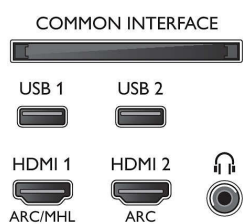

Specifikacije

Ambilight

- Ambilight značajke: Ugrađeni Ambilight+hue, Ambilight Music, Način rada za igre, Mogućnost prilagodbe boji zida, Način rada sa svjetlom za opuštanje
- Ambilight verzija: s 3 strane

Slika/Prikaz

- Omjer širine i visine: 16:9
- Veličina dijagonale zaslona (inč): 65 inča
- Dijagonala zaslona (u cm): 164 cm
- Zaslona: 4K Ultra HD LED

- Rezolucija zaslona: 3840 x 2160
- Program za obradu slike: P5 Perfect Picture Engine
- Napredne značajke slike: Ultra Resolution, Micro Dimming Pro, 1600 PPI

Podržana rezolucija zaslona

- Računalni ulazi na HDMI1/2: do 4K UHD 3840 x 2160 pri 60 Hz, Podrška za HDR, HDR10/HLG
- Računalni ulazi na HDMI3/4: do 4K UHD 3840 x 2160 pri 60 Hz
- Videoulazi na HDMI1/2: do 4K UHD 3840 x 2160

- pri 60 Hz, Podrška za HDR, HDR10/HLG
- Videoulazi na HDMI3/4: do 4K UHD 3840 x 2160 pri 60 Hz

Tjuner / Prijem / Prijenos

- Digitalni televizor: DVB-T/T2/T2-HD/C/S/S2
- Reprodukcijska videozapisa: NTSC, PAL, SECAM
- Podrška za MPEG: MPEG2, MPEG4
- Vodič kroz programe*: Elektronički vodič kroz programe za 8 dana
- Indikator jačine signala

Connections

Side