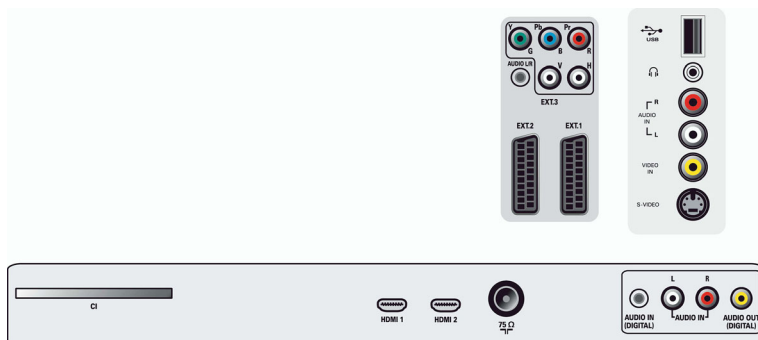

- Afstandsbediening, Batterijen voor afstandsbediening
- Optionele accessoires: Vloerstandaard

Afmetingen

- Breedte van het apparaat: 1046 mm
- Hoogte van het apparaat: 686 mm
- Diepte van het apparaat: 118 mm
- Gewicht van het product: 25 kg
- Breedte van het apparaat (met standaard): 1046 mm
- Hoogte van het apparaat (met standaard): 748.6 mm
- Diepte van het apparaat (met standaard): 264.5 mm
- Gewicht (incl. standaard): 32 kg
- Breedte van de doos: 1152 mm
- Hoogte van de doos: 788 mm
- Diepte van de doos: 313 mm
- Gewicht (incl. verpakking): 35 kg
- Geschikt voor wandmontage: 600 x 400 mm