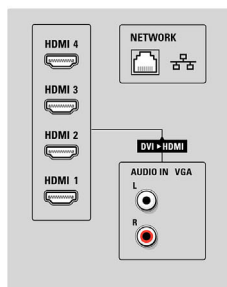

Specificaties

Ambilight

- Ambilight-functies: Ambilight Spectra 2, Modus voor woonkamerlicht
- Ambilight-systeem: LED diepe kleuren
- Dimmerfunctie: Handmatig en via lichtsensor

Beeld/scherm

- Beeldformaat: Breedbeeld
- Schermdiagonaal (inch): 47 inch
- Schermdiagonaal (centimeters): 119 cm
- Kleur van de behuizing: Voorzijde van geborsteld

- aluminium
- Schermresolutie: 1920 x 1080p
- Helderheid: 500 cd/m²
- Beeldverbetering: Perfect Pixel HD Engine, Perfect Natural Motion, Perfect contrast, Perfecte kleuren, 3:2:2:2 motion pull-down, 3D-combfilter, Active Control met lichtsensor, Onderdrukking van gekartelde lijnen, Progressive Scan, 1080p 24/25/30 Hz verwerking, 1080p 50/60 Hz verwerking, 200 Hz Clear LCD*, Backlight scanning
- Schermtype: Full HD LCD W-UXGA Act. matrix

- Dynamisch schermcontrast: 80.000:1
- Responstijd (normaal): 1 (BEW-equivalent) ms
- Kijkhoek: 176° (H)/176° (V)
- Schermverbetering: Scherm met anti-reflectiecoating
- Kleurverwerking: 2250 biljoen kleuren 17-bits RGB

Ondersteunde beeldschermresolutie

- Computerformaten: 640 x 480, 60 Hz, 800 x 600, 60 Hz, 1024 x 768, 60 Hz, 1280 x 768, 60 Hz, 1360

Rear connectors

Side