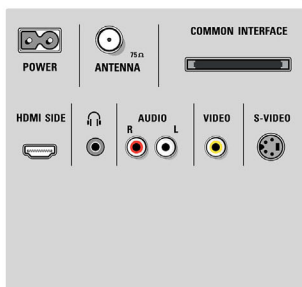

Specificaties

Ambilight

- Ambilight-functies: Ambilight Spectra 2, Modus voor woonkamerlicht
- Ambilight-systeem: LED diepe kleuren
- Dimmerfunctie: Handmatig en via lichtsensor

Beeld/scherm

- Beeldformaat: Breedbeeld
- Schermdiagonaal (inch): 47 inch
- Schermdiagonaal (centimeters): 119 cm
- Kleur van de behuizing: Voorzijde van geborsteld

- aluminium
- Schermresolutie: 1920 x 1080p
- Helderheid: 500 cd/m²
- Beeldverbetering: Perfect Pixel HD Engine, Perfect Natural Motion, Perfect contrast, Perfecte kleuren, 3:2:2:2 motion pull-down, 3D-combfilter, Active Control met lichtsensor, Onderdrukking van gekartelde lijnen, Progressive Scan, 1080p 24/25/30 Hz verwerking, 1080p 50/60 Hz verwerking, 200 Hz Clear LCD*, Backlight scanning
- Schermtype: Full HD LCD W-UXGA Act. matrix

- Dynamisch schermcontrast: 80.000:1
- Responstijd (normaal): 1 (BEW-equivalent) ms
- Kijkhoek: 176° (H)/176° (V)
- Schermverbetering: Scherm met anti-reflectiecoating
- Kleurverwerking: 2250 biljoen kleuren 17-bits RGB

Ondersteunde beeldschermresolutie

- Computerformaten: 640 x 480, 60 Hz, 800 x 600, 60 Hz, 1024 x 768, 60 Hz, 1280 x 768, 60 Hz, 1360

Rear connectors

Side