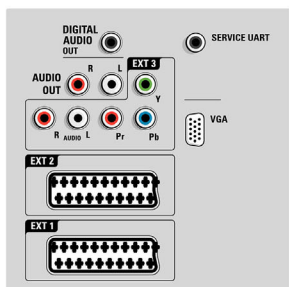

Specificaties

Ambilight

- Ambilight-functies: Ambilight Spectra 2, Modus voor woonkamerlicht
- Ambilight-systeem: LED diepe kleuren
- Dimmerfunctie: Handmatig en via lichtsensor

Beeld/scherm

- Beeldformaat: Breedbeeld
- Schermdiagonaal (inch): 47 inch
- Schermdiagonaal (centimeters): 119 cm
- Kleur van de behuizing: Voorzijde van geborsteld

- aluminium
- Schermresolutie: 1920 x 1080p
- Helderheid: 500 cd/m²
- Beeldverbetering: Perfect Pixel HD Engine, Perfect Natural Motion, Perfect contrast, Perfecte kleuren, 3:2:2:2 motion pull-down, 3D-combfilter, Active Control met lichtsensor, Onderdrukking van gekartelde lijnen, Progressive Scan, 1080p 24/25/30 Hz verwerking, 1080p 50/60 Hz verwerking, 200 Hz Clear LCD*, Backlight scanning
- Schermtype: Full HD LCD W-UXGA Act. matrix

- Dynamisch schermcontrast: 80.000:1
- Responstijd (normaal): 1 (BEW-equivalent) ms
- Kijkhoek: 176° (H)/176° (V)
- Schermverbetering: Scherm met anti-reflectiecoating
- Kleurverwerking: 2250 biljoen kleuren 17-bits RGB

Ondersteunde beeldschermresolutie

- Computerformaten: 640 x 480, 60 Hz, 800 x 600, 60 Hz, 1024 x 768, 60 Hz, 1280 x 768, 60 Hz, 1360

Rear connectors

Side