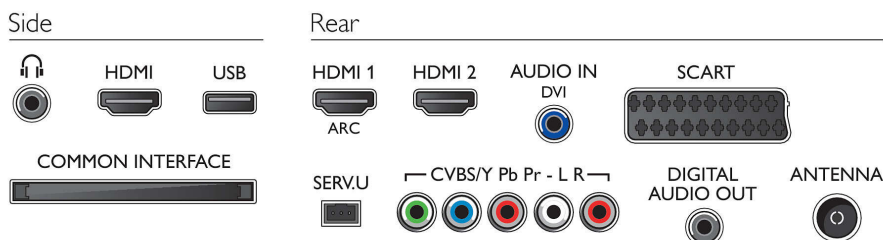

Mogućnost povezivanja

- Broj HDMI veza: 3
- HDMI značajke: 3D, Audio Return Channel
- Broj komponentnih ulaza (YPbPr): 1
- EasyLink (HDMI-CEC): Slanje komandi s daljinskog upravljača putem mreže, Kontrola zvuka sustava, Stanje pripravnosti sustava, "Plug & play" na početnom zaslonu, Automatski pomak titlova (Philips), Pixel Plus veza (Philips), Reprodukcijski jednim dodiranjem
- Broj Scart ulaza (RGB/CVBS): 1
- Broj USB ulaza: 1
- Ostali priključci: Antena IEC75, CI+1.3 certifikat, Common Interface Plus (CI+), L/D audio ulaz, Izlaz za slušalice, Digitalni audio izlaz (koaksijalni)

Snaga

- Mrežno napajanje: 220 - 240 V, 50/60 Hz
- Temperatura okoline: 5 °C do 35 °C
- Potrošnja energije u stanju pripravnosti: $0,3\text{ W}$
- Energetska klasa: A+
- EU energetska oznaka, snaga: 41 W
- Značajke za uštedu energije: Programiranje automatskog isključivanja, Eco način rada, Slika bez zvuka (za radio)
- Godišnja potrošnja energije: 60 kWh

Dotatna oprema

- Dodatna oprema u kompletu: Daljinski upravljač, 2 x AAA baterije, Kabel za napajanje, Kratke upute za korisnike, Brošura s pravnim i sigurnosnim informacijama, Jamstveni list
- Dodatna oprema (opcija): 3D naočale PTA508, 3D naočale PTA518

Dimenzije

- Širina uređaja: 929 mm
- Visina uređaja: 559 mm
- Dubina uređaja: 40 mm
- Masa proizvoda: 12 kg

Datum izdavanja
2023-10-19

Verzija: 4.0.5

EAN: 87 12581 66939 3

© 2023 Koninklijke Philips N.V.
Sva prava pridržana.

Specifikacije su podložne promjeni bez prethodne obavijesti. Trgovačke marke su u vlasništvu tvrtke Koninklijke Philips N.V. ili njihovih odgovarajućih vlasnika.

www.philips.com

* Aplikacija MyRemote i vezane funkcije razlikuju se ovisno o modelu televizora i državi, kao i o modelu i operacijskom sustavu pametnog uređaja. Više informacija potražite na web-stranici: www.philips.com/TV.

* Kompatibilnost ovisi o wifi miracast certifikatu za Android 4.2 ili noviju verziju. Više informacija potražite u dokumentaciji uređaja.

* Kako biste saznali koje se usluge nude za smart TV aplikacije u vašoj državi, posjetite www.philips.com/TV

* USB snimanje vrijedi samo za digitalne kanale, snimanje može biti ograničeno zakonima o zaštiti od kopiranja emitiranih sadržaja (CI+). Mogu vrijediti ograničenja vezana uz državu ili kanal.

* Roditelji bi trebali nadgledati djecu tijekom gledanja 3D sadržaja kako bi bili sigurni da se kod djece ne pojavljuju spomenuti simptomi. Gledanje 3D sadržaja ne preporučuje se djeci mlađoj od 6 godina jer njihov sustav vida još nije u potpunosti razvijen.

* Televizor podržava DVB prijem za besplatne kanale. Određeni DVB davatelji sadržaja možda nisu podržani. U odjeljku s najčešćim pitanjima na Philips web-mjestu za podršku možete pronaći ažurirani popis. Neki davatelji sadržaja zahtijevaju uvjetni pristup (Conditional Access) i pretplatu. Dodatne informacije zatražite od svog davatelja sadržaja.

* HbbTV, Multiroom klijent i poslužitelj, Netflix i aplikacija myRemote zahtijevaju nadogradnju softvera.

* Potrošnja energije izražena u kWh godišnje, na temelju potrošnje energije televizora koji radi 4 sata dnevno 365 dana. Stvarna potrošnja energije ovisit će o načinu korištenja televizora.

* Elektronički vodič kroz programe i stvarna vidljivost (do 8 dana) ovisi o državi i operateru.