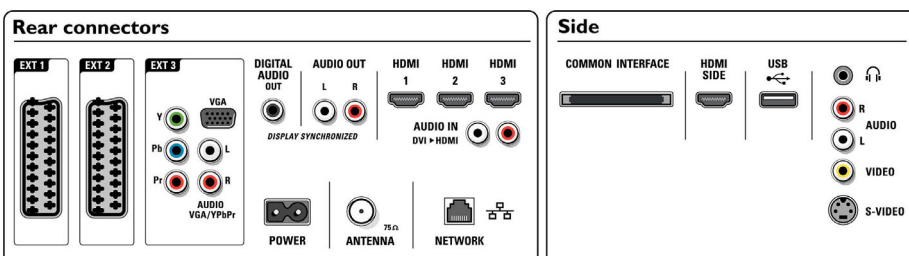

Høytalere

- Innebygde høytalere: 2

Tilkoblingsmuligheter

- EasyLink (HDMI-CEC): Ettrykks avspilling, Systemlydkontroll, System-standby
- Front-/sidetilkoblinger: HDMI v 1.3, S-video inn, CVBS inn, Audio v/h inn, Hodetelefonutgang, USB
- Ext 1 Scart: Audio v/h, CVBS inn/ut, RGB
- Ext 2 Scart: Audio v/h, CVBS inn/ut, RGB
- Andre tilkoblinger: Analog audio venstre/høyre ut, Ethernet, PC-lyd inn, S/PDIF ut (koaksial), Felles grensesnitt
- PC-nettverkskobling: DLNA 1.0-sertifisert
- Ext 3: YPbPr, Audio v/h inn, VGA PC-inngang
- Ext 4: HDMI v 1.3
- Ext 5: HDMI v 1.3
- Ext 6: HDMI v 1.3

Drift

- Strømnett: AC 220-240 V +/- 10 %
- Omgivelsestemperatur: 5 til 35 °C
- Effektforbruk: 206 W
- Effektforbruk i standby: 0,15 W

Tilbehør

- Vedlagt tilbehør: Nettledning, Hurtigstartveiledning, Brukerhåndbok, Garantisertifikat, Fjernkontroll, Batterier til fjernkontroll

Mål

- Bredde, apparat: 1046 millimeter
- Høyde, apparat: 644 millimeter
- Dybde, apparat: 88 millimeter
- Produktvekt: 21 kg
- Høyde, apparat (med stativ): 716 millimeter
- Dybde, apparat (med stativ): 262 millimeter
- Produktvekt (+stativ): 25.5 kg
- Eskebredde: 1151 millimeter
- Eskehøyde: 793 millimeter
- Eskedybde: 333 millimeter
- Vekt, inkl. emballasje: 42 kg
- Bredde, stativ: 590 millimeter
- Veggfeste-kompatibel: 400 x 400 mm

Utgivelsesdato
2023-07-22

Versjon: 6.0.7

EAN: 87 12581 42426 8

© 2023 Koninklijke Philips N.V.
Alle rettigheter forbeholdt.

Spesifikasjonene kan endres uten varsel. Varemerker tilhører Koninklijke Philips N.V. eller deres respektive eiere.

www.philips.com