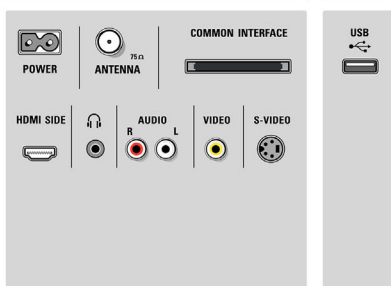

Spesifikasjoner

Ambilight

- Ambilight-funksjoner: Ambilight Spectra 2, Lounge-lysmodus
- Ambilight-lyssystem: LED med bredt fargespekter
- Dimmefunksjon: Manuell og via lyssensor

Bilde/skjerm

- Sideforhold: Widescreen
- Diagonal skjermstørrelse (tommer): 42 tommer
- Diagonal skjermstørrelse (cm): 107 cm
- Kabinettfarge: Dekorfront med børstet aluminium

- Panelopløsning: 1920 x 1080p
- Lysstyrke: 500 cd/m²
- Bildeforbedring: Perfect Pixel HD-motor, Perfect Natural Motion, Perfect Contrast, Perfect Colors, 3/2-2/2 Motion Pull Down, 3D-kamfilter, Aktiv kontroll + lyssensor, Sagtannundertrykking, Progressive scan, 1080p 24 / 25 / 30 Hz behandling, 1080p 50 / 60 Hz behandling, 200 Hz Clear LCD*, Scanning Backlight
- Skjermtipe: LCD Full HD W-UXGA Act. matrix
- Dynamisk skjermkontrast: 80 000 : 1

- Svartid (typisk): 1 (BEW-tilsv.) ms
- Visningsvinkel: 176° (H) / 176° (V)
- Skjermforbedring: Anti-refleksbehandlet skjerm
- Fargebehandling: 2250 billioner farger 17 bits RGB

Støttet skjermopløsning

- Datamaskinformater: 640 x 480, 60 Hz, 800 x 600, 60 Hz, 1024 x 768, 60 Hz, 1280 x 768, 60 Hz, 1360 x 768, 60 Hz, 1920 x 1080, 60 Hz
- Videoformater: 480i, 60 Hz, 480p, 60 Hz, 576i, 50 Hz, 576p, 50 Hz, 720p, 50, 60 Hz, 1080i, 50, 60 Hz,

Rear connectors

Side