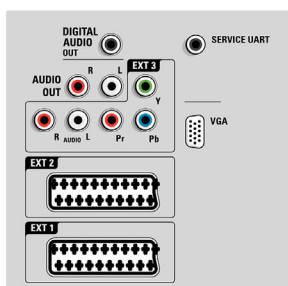

Spesifikasjoner

Ambilight

- Ambilight-funksjoner: Ambilight Spectra 2, Lounge-lysmodus
- Ambilight-lyssystem: LED med bredt fargespekter
- Dimmefunksjon: Manuell og via lyssensor

Bilde/skjerm

- Sideforhold: Widescreen
- Diagonal skjermstørrelse (tommer): 42 tommer
- Diagonal skjermstørrelse (cm): 107 cm
- Kabinettfarge: Dekorfront med børstet aluminium

- Panelopløsning: 1920 x 1080p
- Lysstyrke: 500 cd/m²
- Bildeforbedring: Perfect Pixel HD-motor, Perfect Natural Motion, Perfect Contrast, Perfect Colors, 3/2-2/2 Motion Pull Down, 3D-kamfilter, Aktiv kontroll + lyssensor, Sagtannundertrykking, Progressive scan, 1080p 24 / 25 / 30 Hz behandling, 1080p 50 / 60 Hz behandling, 200 Hz Clear LCD*, Scanning Backlight
- Skjermtipe: LCD Full HD W-UXGA Act. matrix
- Dynamisk skjermkontrast: 80 000 : 1

- Svartid (typisk): 1 (BEW-tilsv.) ms
- Visningsvinkel: 176° (H) / 176° (V)
- Skjermforbedring: Anti-refleksbehandlet skjerm
- Fargebehandling: 2250 billioner farger 17 bits RGB

Støttet skjermopløsning

- Datamaskinformater: 640 x 480, 60 Hz, 800 x 600, 60 Hz, 1024 x 768, 60 Hz, 1280 x 768, 60 Hz, 1360 x 768, 60 Hz, 1920 x 1080, 60 Hz
- Videoformater: 480i, 60 Hz, 480p, 60 Hz, 576i, 50 Hz, 576p, 50 Hz, 720p, 50, 60 Hz, 1080i, 50, 60 Hz,

Rear connectors

Side