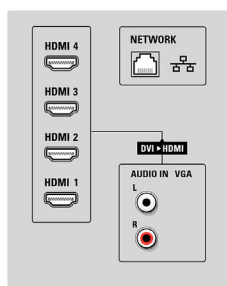

Spesifikasjoner

Ambilight

- Ambilight-funksjoner: Ambilight Spectra 2, Lounge-lysmodus
- Ambilight-lyssystem: LED med bredt fargespekter
- Dimmefunksjon: Manuell og via lyssensor

Bilde/skjerm

- Sideforhold: Widescreen
- Diagonal skjermstørrelse (tommer): 42 tommer
- Diagonal skjermstørrelse (cm): 107 cm
- Kabinettfarge: Dekorfront med børstet aluminium

- Panelopløsning: 1920 x 1080p
- Lysstyrke: 500 cd/m²
- Bildeforbedring: Perfect Pixel HD-motor, Perfect Natural Motion, Perfect Contrast, Perfect Colors, 3/2-2/2 Motion Pull Down, 3D-kamfilter, Aktiv kontroll + lyssensor, Sagtannundertrykking, Progressive scan, 1080p 24 / 25 / 30 Hz behandling, 1080p 50 / 60 Hz behandling, 200 Hz Clear LCD*, Scanning Backlight
- Skjermtipe: LCD Full HD W-UXGA Act. matrix
- Dynamisk skjermkontrast: 80 000 : 1

- Svartid (typisk): 1 (BEW-tilsv.) ms
- Visningsvinkel: 176° (H) / 176° (V)
- Skjermforbedring: Anti-refleksbehandlet skjerm
- Fargebehandling: 2250 billioner farger 17 bits RGB

Støttet skjermopløsning

- Datamaskinformater: 640 x 480, 60 Hz, 800 x 600, 60 Hz, 1024 x 768, 60 Hz, 1280 x 768, 60 Hz, 1360 x 768, 60 Hz, 1920 x 1080, 60 Hz
- Videoformater: 480i, 60 Hz, 480p, 60 Hz, 576i, 50 Hz, 576p, 50 Hz, 720p, 50, 60 Hz, 1080i, 50, 60 Hz,

Rear connectors

Side