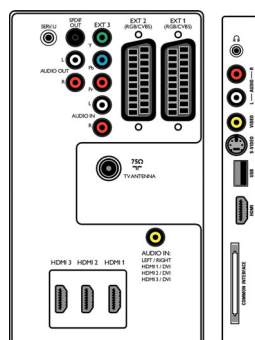

Mål

- Bredde, apparat: 819 millimeter
- Høyde, apparat: 518 millimeter
- Dybde, apparat: 95 millimeter
- Produktvekt: 13 kg
- Bredde, apparat (med stativ): 819 millimeter
- Høyde, apparat (med stativ): 579 millimeter
- Dybde, apparat (med stativ): 220 millimeter
- Produktvekt (+stativ): 16 kg
- Eskebredde: 918 millimeter
- Eskehøyde: 629 millimeter
- Eskedybde: 255 millimeter
- Vekt, inkl. emballasje: 19 kg
- Veggfeste-kompatibel: 200 x 300 mm