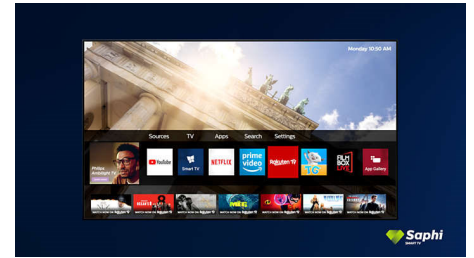

Téléviseur Smart TV SAPHI

SAPHI est un système d'exploitation rapide et intuitif qui rend votre téléviseur Philips Smart TV très agréable à utiliser. Profitez d'une qualité d'image exceptionnelle et d'un menu à icônes convivial accessible d'une simple pression sur un bouton. Commandez votre téléviseur en toute simplicité, et accédez rapidement aux applications populaires de Philips Smart TV.

Design

Socle argent

Collection SAPHI TV

Collection de téléviseurs Philips. Netflix, Prime Video, et plus encore.

Téléviseur Smart TV Saphi

SAPHI est un système d'exploitation rapide et intuitif qui rend votre téléviseur Philips Smart TV très agréable à utiliser. Profitez d'une qualité d'image exceptionnelle et d'un menu à icônes convivial accessible d'une simple pression sur un bouton. Commandez votre téléviseur en toute simplicité, et accédez rapidement à des applications populaires de Philips Smart TV, telles que YouTube, Netflix, etc.