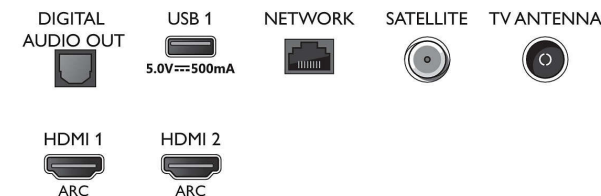

Dimensions

- Largeur de l'appareil: 958,4 millimètre
- Hauteur de l'appareil: 560,2 millimètre
- Profondeur de l'appareil: 82,1 millimètre
- Poids du produit: 7,6 kg
- Largeur appareil (support inclus): 958.4 millimètre
- Hauteur appareil (support inclus): 590.2 millimètre
- Profondeur appareil (support inclus): 226.6 millimètre
- Poids du produit (support compris): 7.8 kg
- Largeur de la boîte: 1070.0 millimètre
- Hauteur de la boîte: 650.0 millimètre
- Profondeur de la boîte: 140.0 millimètre
- Poids (emballage compris): 10,1 kg
- Largeur du socle: 773.6 millimètre
- Hauteur du pied: 30.0 millimètre
- Longueur du pied: 218.6 millimètre
- Compatible avec un montage mural: 100 x 200 mm

Connections

Side

Bottom

Date de publication
2023-07-22

Version: 7.1.1

EAN: 87 18863 02828 5

© 2023 Koninklijke Philips N.V.
Tous droits réservés.

Les caractéristiques sont sujettes à modification sans préavis. Les marques commerciales sont la propriété de Koninklijke Philips N.V. ou de leurs détenteurs respectifs.