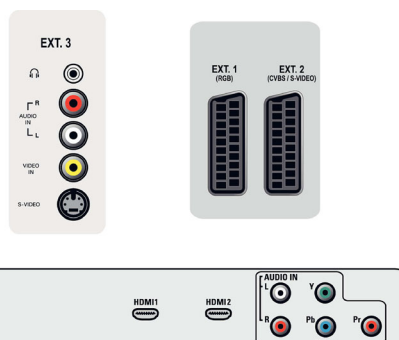

- Klokke: Sleep Timer, Vekkerklokke
- Skjermformatjusteringer: 4:3, Movie expand 14:9, Movie expand 16:9, Tekstingszoom, Superzoom, Widescreen
- Elektronisk programguide: 8-dagers elektronisk programguide
- Fjernkontroll: TV
- Fjernkontrolltype: RC2034301/01
- Tekst-tv: 1000-siders hypertekst
- Bilde i bilde: Dobbel tekstskjerm
- Tekst-TV-forbedringer: 4 favorittsider, Programinformasjonslinje

Lyd

- Equalizer: 7-bånd
- Utgangseffekt (RMS): 2 x 10 W
- Lydsystem: Nicam-stereo, Stereo
- Lydforbedring: Automatisk volumutjevning, Incredible Surround, Dynamisk bassforbedring

Høytalere

- Innebygde høytalere: 2

Tilkoblingsmuligheter

- Antall Scart-kontakter: 2
- Ext 1 Scart: Audio v/h, CVBS inn/ut, RGB
- Ext 2 Scart: Audio v/h, CVBS inn/ut, S-video inn
- Andre tilkoblinger: Hodetelefonutgang, Felles grensesnitt
- Ext 3: S-video inn, CVBS inn, Audio v/h inn
- Ext 4: YPbPr, Audio v/h inn
- Ext 5: HDMI
- Ext 6: HDMI

Drift

- Strømnett: 220-240 V, 50/60 Hz
- Omgivelsestemperatur: 5 °C til 40 °C
- Effektforbruk: 240 W
- Effektforbruk i standby: 1 W

Tilbehør

- Vedlagt tilbehør: Bordstativ, Nettledning, Hurtigstartveiledning, Brukerhåndbok, Registreringskort, Garantisertifikat, Fjernkontroll, Batterier til fjernkontroll
- Ekstraustyr: Gulvstativ

Mål

- Bredder, apparat: 1046 millimeter

Utgivelsesdato
2023-07-22

Versjon: 3.0.3

EAN: 87 12581 34986 8

© 2023 Koninklijke Philips N.V.
Alle rettigheter forbeholdt.

Spesifikasjonene kan endres uten varsel. Varemerker tilhører Koninklijke Philips N.V. eller deres respektive eiere.

www.philips.com