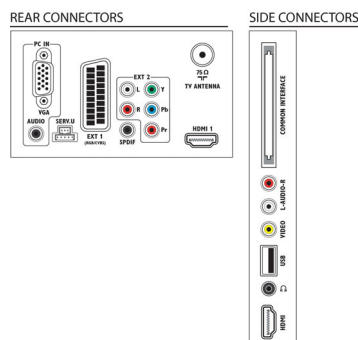

Mogućnost povezivanja

- Broj AV priključaka: 1
- Broj HDMI veza: 2
- Broj komponentnih ulaza (YPbPr): 1
- EasyLink (HDMI-CEC): Stanje pripravnosti sustava, Reprodukcijska jednim dodirom
- Broj Scart ulaza (RGB/CVBS): 1
- Broj USB ulaza: 1
- Ostali priključci: Antena IEC75, Common Interface Plus (CI+), Digitalni audio izlaz (koaksijalni), S/PDIF izlaz (koaksijalni), Ulaz za računalo VGA + L/D audio ulaz, Izlaz za slušalice

Snaga

- Mrežno napajanje: AC 220 - 240 V, 50-60 Hz
- Temperatura okoline: 5 °C do 35 °C
- Potrošnja energije u stanju pripravnosti: $0,3\text{ W}$
- Energetska klasa: B
- EU energetska oznaka, snaga: 29 W
- Značajke za uštedu energije: Eco način rada, Izbornik s ekološkim postavkama, Slika bez zvuka (za radio)
- Prisutnost olova: Da*

Dodatna oprema

- Dodatna oprema u kompletu: Kabel za napajanje, Daljinski upravljač, 2 x AAA baterije, Stalak za stol, Korisnički priručnik, Kratke upute za korisnike, Jamstveni list

Dimenzije

- Širina uređaja: 532,5 mm
- Visina uređaja: 357 mm
- Dubina uređaja: 36,6 mm
- Masa proizvoda: 5,6 kg
- Širina uređaja (s postoljem): 532,5 mm
- Visina uređaja (s postoljem): 357 mm
- Dubina uređaja (s postoljem): 127 mm
- Masa uređaja (+ postolje): 5,9 kg
- Širina kutije: 426 mm
- Visina kutije: 596 mm
- Dubina kutije: 126 mm

Datum izdavanja
2023-07-22

Verzija: 8.5.8

EAN: 87 12581 59515 9

© 2023 Koninklijke Philips N.V.
Sva prava pridržana.

Specifikacije su podložne promjeni bez prethodne obavijesti. Trgovačke marke su u vlasništvu tvrtke Koninklijke Philips N.V. ili njihovih odgovarajućih vlasnika.

www.philips.com

- Kompatibilan s nosačem za montažu na zid: 100 x 100 mm

* Televizor podržava DVB prijem za besplatne kanale. Određeni DVB davatelji sadržaja možda nisu podržani. U odjeljku s najčešćim pitanjima na Philips web-mjestu za podršku možete pronaći ažurirani popis. Neki davatelji sadržaja zahtijevaju uvjetni pristup (Conditional Access) i pretplatu. Dodatne informacije zatražite od svog davatelja sadržaja.

* Elektronički vodič kroz programe za 8 dana, usluga nije dostupna u svim državama

* Potrošnja energije izražena u kWh godišnje, na temelju potrošnje energije televizora koji radi 4 sata dnevno 365 dana. Stvarna potrošnja energije ovisit će o načinu korištenja televizora.

* Ovaj televizor sadrži olovo samo u određenim dijelovima ili komponentama za koje nisu dostupne tehnološke alternative u skladu s postojećim klauzulama izuzeća navedenima u RoHS direktivi.