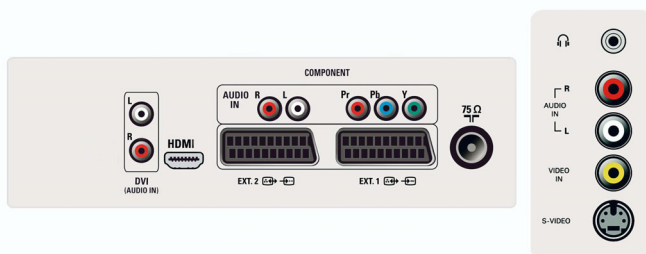

- VESA-montering: 200 x 100 mm
- Bilde i bilde: Dobbeltside-tekst
- Tekst-TV-forbedringer: Programinformasjonslinje, 4 favorittsider

Lyd

- Equalizer: Fembånd
- Utgangseffekt (RMS): 2 x 15 W
- Lydsystem: Virtual Dolby Surround
- Lydforbedring: Dynamisk bassforbedring, Automatisk volumutjevning

Høyttalere

- Innebygde høyttalere: 2

Tilkoblingsmuligheter

- Antall Scart-kontakter: 2
- Front-/sidetilkoblinger: CVBS inn, Hodetelefonutgang, S-video inn, Audio v/h inn
- Ext 1 Scart: Audio v/h, CVBS inn/ut, RGB
- Ext 2 Scart: CVBS inn/ut, S-video inn, Audio v/h
- Ext 4: YPbPr
- Ext 5: HDMI

Drift

- Strømnett: 110-240 V, 50/60 Hz
- Omgivelsestemperatur: 5 °C til 40 °C
- Effektforbruk: 120 W Normal Operation W
- Effektforbruk i standby: 1 W <

Tilbehør

- Vedlagt tilbehør: Nettledning, Registreringskort, Fjernkontroll, Brukerhåndbok, Batterier til fjernkontroll, Bordstativ, Garantisertifikat
- Ekstraustyr: Gulvstativ

Mål

- Produktvekt: 18,9 kg
- Eskebredde: 1000 millimeter
- Eskehøyde: 690 millimeter
- Eskedybde: 240 millimeter
- Vekt, inkl. emballasje: 22 kg
- Bredde (med base): 924 millimeter
- Høyde (med base): 550 millimeter
- Dybde (med base): 222 millimeter
- Bredde (uten base): 924 millimeter
- Høyde (uten base): 507 millimeter
- Dybde (uten base): 119 millimeter

Utgivelsesdato
2023-07-22

Versjon: 9.0.20

EAN: 87 10895 94284 3

© 2023 Koninklijke Philips N.V.
Alle rettigheter forbeholdt.

Spesifikasjonene kan endres uten varsel. Varemerker tilhører Koninklijke Philips N.V. eller deres respektive eiere.

www.philips.com