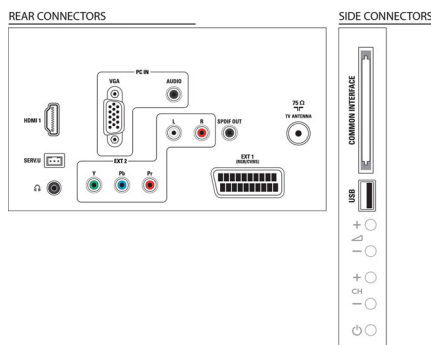

Zvuk

- Izlazna snaga (RMS): 6 W (2 x 3 W)
- Napredne značajke zvuka: Automatsko

ujednačavanje jakosti zvuka, Clear Sound, Incredible Surround, Kontrola visokih tonova i basova

Mogućnost povezivanja

- Broj HDMI veza: 1
- Broj komponentnih ulaza (YPbPr): 1
- EasyLink (HDMI-CEC): Stanje pripravnosti sustava, Reprodukcijski jednim dodiranjem
- Broj Scart ulaza (RGB/CVBS): 1
- Ostali priključci: Antena IEC75, Common Interface Plus (CI+), Digitalni audio izlaz (koaksijalni), Ulaz za računalo VGA + L/D audio ulaz, Izlaz za slušalice

Snaga

- Mrežno napajanje: AC 220 - 240 V, 50-60 Hz
- Temperatura okoline: 5 °C do 40 °C
- Potrošnja energije u stanju pripravnosti: $0,3\text{ W}$
- Energetska klasa: B
- EU energetska oznaka, snaga: 33 W
- Značajke za uštedu energije: Eco način rada, Izbornik s ekološkim postavkama
- Godišnja potrošnja energije: 47 kWh/h
- Prisutnost olova: Da*

Dotatna oprema

- Dodatna oprema u kompletu: Kabel za napajanje, Daljinski upravljač, 2 x AAA baterije, Stalak za stol, Korisnički priručnik, Kratke upute za korisnike, Jamstveni list

Dimenzije

- Širina uređaja: 520 mm
- Visina uređaja: 340 mm
- Dubina uređaja: 43 mm
- Masa proizvoda: 3,21 kg
- Širina uređaja (s postoljem): 520 mm
- Visina uređaja (s postoljem): 380 mm
- Dubina uređaja (s postoljem): 145 mm
- Masa uređaja (+ postolje): 3.4 kg
- Širina kutije: 576 mm
- Visina kutije: 426 mm
- Dubina kutije: 133 mm

Datum izdavanja
2023-07-22

Verzija: 3.5.9

EAN: 87 12581 62461 3

© 2023 Koninklijke Philips N.V.
Sva prava pridržana.

Specifikacije su podložne promjeni bez prethodne obavijesti. Trgovačke marke su u vlasništvu tvrtke Koninklijke Philips N.V. ili njihovih odgovarajućih vlasnika.

www.philips.com

* Televizor podržava DVB prijem za besplatne kanale. Određeni DVB davatelji sadržavaju možda nisu podržani. U odjeljku s najčešćim pitanjima na Philips web-mjestu za podršku možete pronaći ažurirani popis. Neki davatelji sadržavaju zahtjevaju uvjetni pristup (Conditional Access) i pretplatu. Dodatne informacije zatražite od svog davatelja sadržaja.

* Elektronički vodič kroz programe za 8 dana, usluga nije dostupna u svim državama

* Potrošnja energije izražena u kWh godišnje, na temelju potrošnje energije televizora koji radi 4 sata dnevno 365 dana. Stvarna potrošnja energije ovisit će o načinu korištenja televizora.

* Uobičajena potrošnja energije uključene uređaja izmjerena u skladu s IEC62087, izdanje 2.

* Ovaj televizor sadrži olovo samo u određenim dijelovima ili komponentama za koje nisu dostupne tehnološke alternative u skladu s postojećim klauzulama izuzeća navedenima u RoHS direktivi.