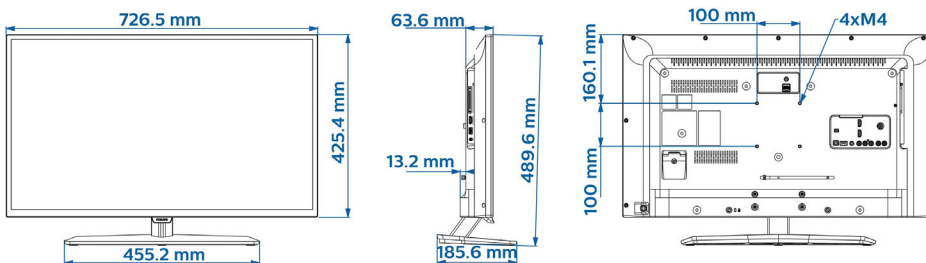

Specifikacije

Slika/Prikaz

- Omjer širine i visine: 16:9
- Veličina dijagonale zaslona (inč): 32 inča
- Dijagonala zaslona (u cm): 80 cm
- Zaslona: LED HD TV
- Rezolucija zaslona: 1366 x 768p
- Svjetlina: 280 cd/m²
- Napredne značajke slike: Pixel Plus HD, 200Hz Perfect Motion Rate
- Kut gledanja: 178° (V)/178° (O)

Dizajn

- Boja: Crna

Dimenzije

- Širina uređaja: 727 mm
- Visina uređaja: 425 mm
- Dubina uređaja: 64/77 mm
- Masa proizvoda: 5 kg
- Širina uređaja (s postoljem): 727 mm
- Visina uređaja (s postoljem): 490 mm
- Dubina uređaja (s postoljem): 186 mm
- Masa uređaja (+ postolje): 5.7 kg
- Kompatibilan s nosačem za montažu na zid: M4, 100 x 100 mm