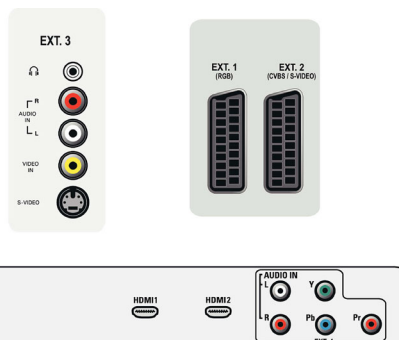

- Elektronisk programguide: 8-dagers elektronisk programguide
- Fjernkontroll: TV
- Fjernkontrolltype: RC2034301/01
- Tekst-tv: 500-siders Smart Text
- Bilde i bilde: Dobbel tekstskjerm
- Tekst-TV-forbedringer: 4 favorittsider, Programinformasjonslinje

Lyd

- Equalizer: 7-bånd
- Utgangseffekt (RMS): 2 x 10 W
- Lydsystem: Nicam-stereo, Stereo
- Lydforbedring: Automatisk volumutjevning, Dynamisk bassforbedring, Incredible Surround

Høytalere

- Innebygde høytalere: 2

Tilkoblingsmuligheter

- Antall Scart-kontakter: 2
- Ext 1 Scart: Audio v/h, CVBS inn/ut, RGB
- Ext 2 Scart: Audio v/h, CVBS inn/ut, S-video inn
- Andre tilkoblinger: Hodetelefonutgang, Felles grensesnitt
- Ext 3: S-video inn, CVBS inn, Audio v/h inn
- Ext 4: YPbPr, Audio v/h inn
- Ext 5: HDMI
- Ext 6: HDMI

Drift

- Strømnett: 220-240 V, 50/60 Hz
- Omgivelsestemperatur: 5 °C til 40 °C
- Effektforbruk: 140 W
- Effektforbruk i standby: ≤ 1 W

Tilbehør

- Vedlagt tilbehør: Bordstativ, Nettledning, Hurtigstartveiledning, Brukerhåndbok, Registreringskort, Garantisertifikat, Fjernkontroll, Batterier til fjernkontroll
- Ekstraustyr: Gulvstativ

Mål

- Bredder, apparat: 816,9 millimeter
- Høyde, apparat: 552,5 millimeter
- Dybde, apparat: 115,5 millimeter
- Produktvekt: 16,3 kg
- Bredder, apparat (med stativ): 816,9 millimeter

Utgivelsesdato
2023-07-22

Versjon: 1.0.8

EAN: 87 12581 35134 2

© 2023 Koninklijke Philips N.V.
Alle rettigheter forbeholdt.

Spesifikasjonene kan endres uten varsel. Varemerker tilhører Koninklijke Philips N.V. eller deres respektive eiere.

www.philips.com