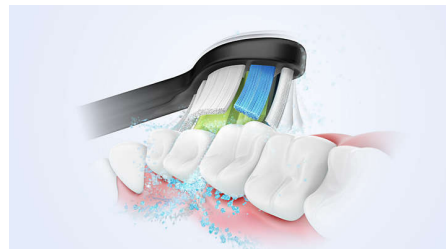

Technologie avancée Philips Sonicare

Les puissantes vibrations des brins propulsent les micro-bulles dans les espaces interdentaires et le long des gencives, pour une expérience rafraîchissante. Vous obtiendrez l'équivalent de deux mois de brossage manuel en seulement 2 minutes.** Les 31 000 mouvements par minute brossent vos dents en douceur, fragmentent la plaque dentaire puis la balayent, pour un nettoyage quotidien exceptionnel.