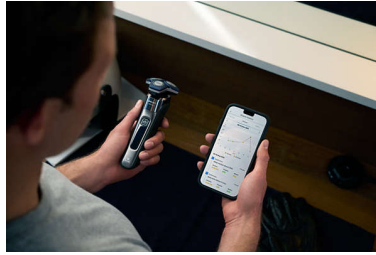

התאמה אישית דרך אפליקציה

Philips Shaving מלטשים את הגילוח על ידי צירוף האפליקציה למכונת הגילוח. עוקבים אחר ההתקדמות של העור, מבצעים התאמה אישית של הגילוח ורוכשים מיומנות בטכניקת גילוח צמודה אבל נעימה לעור.