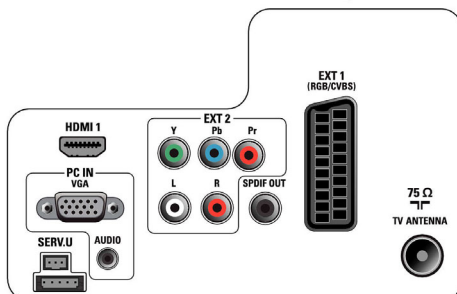

Snaga

- Mrežno napajanje: 220-240 V 50/60 Hz
- Temperatura okoline: 5 °C do 40 °C
- Potrošnja energije u stanju pripravnosti: 0,25 W
- Potrošnja energije (uobičajeno): 27 W
- Godišnja potrošnja energije: 39,42 kW/h
- Prisutnost olova: Da*

Ekološke specifikacije

- Sigurnost: Kućište otporno na vatru
- Ulazak u stanje pripravnosti u slučaju slabog napajanja
- SmartPower Eco

Dodatna oprema

- Dodatna oprema u kompletu: Daljinski upravljač, Baterije za daljinski upravljač, Kabel za napajanje, Stalak za stol, Jamstveni list
- Dodatna oprema (opcija): Montaža na zid (s mogućnošću naginjanja) 22AV3100/10, Daljinski upravljač za postavljanje 22AV8573/00, Montaža na zid (s mogućnošću naginjanja) 22AV3200/10

Dimenzije

- Širina uređaja: 455 mm
- Visina uređaja: 303 mm
- Dubina uređaja: 49,6 mm
- Masa proizvoda: 3,16 kg
- Širina uređaja (s postoljem): 455 mm
- Visina uređaja (s postoljem): 329 mm
- Dubina uređaja (s postoljem): 138 mm
- Masa uređaja (+ postolje): 3.32 kg
- Širina kutije: 585 mm
- Visina kutije: 409 mm
- Dubina kutije: 130 mm
- Kompatibilan s nosačem za montažu na zid: 75 x 75 mm

Rear connectors

Side

Datum izdavanja
2023-07-22

Verzija: 7.1.5

EAN: 87 12581 54350 1

© 2023 Koninklijke Philips N.V.
Sva prava pridržana.

Specifikacije su podložne promjeni bez prethodne obavijesti. Trgovačke marke su u vlasništvu tvrtke Koninklijke Philips N.V. ili njihovih odgovarajućih vlasnika.

www.philips.com

* Uobičajena potrošnja energije uključenog uređaja izmjerena u skladu s IEC62087, izdanje 2.

* Izračun godišnje potrošnje energije temelji se na uobičajenom korištenju 4 sata dnevno, 365 dana u godini.

* Ovaj televizor sadrži olovo samo u određenim dijelovima ili komponentama za koje nisu dostupne tehnološke alternative u skladu s postojećim klauzulama izuzeća navedenima u RoHS direktivi.