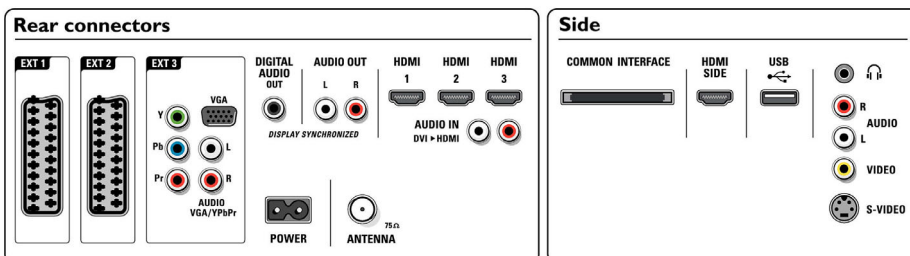

Luidsprekers

- Ingebouwde luidsprekers: 2

Connectiviteit

- EasyLink (HDMI-CEC): Afspelen met één druk op de knop, Audiobediening, Stand-by
- Aansluitingen aan de voor- en zijkant: HDMI v1.3, S-Video in, CVBS in, Audio L/R in, Hoofdtelefoonuitgang, USB
- Ext. 1 scart: Audio L/R, CVBS in, RGB
- Ext. 2 scart: Audio L/R, CVBS in, RGB
- Andere aansluitingen: Analoge audio-uitgang links/rechts, S/PDIF-uitgang (coaxiaal), Common Interface
- Ext. 3: YPbPr, Audio L/R in, VGA PC-in
- Ext. 4: HDMI v1.3
- Ext. 5: HDMI v1.3
- Ext. 6: HDMI v1.3

Accessoires

- Meegeleverde accessoires: Voedingskabel, Snelstartgids, Gebruiksaanwijzing, Garantiecertificaat, Afstandsbediening, Batterijen voor afstandsbediening

Afmetingen

- Breedte van het apparaat: 1046 mm
- Hoogte van het apparaat: 644 mm
- Diepte van het apparaat: 88 mm
- Gewicht van het product: 21 kg
- Hoogte van het apparaat (met standaard): 716 mm
- Diepte van het apparaat (met standaard): 262 mm
- Gewicht (incl. standaard): 25.5 kg
- Breedte van de doos: 1151 mm
- Hoogte van de doos: 793 mm
- Diepte van de doos: 333 mm
- Gewicht (incl. verpakking): 42 kg
- Geschikt voor wandmontage: 400 x 400 mm