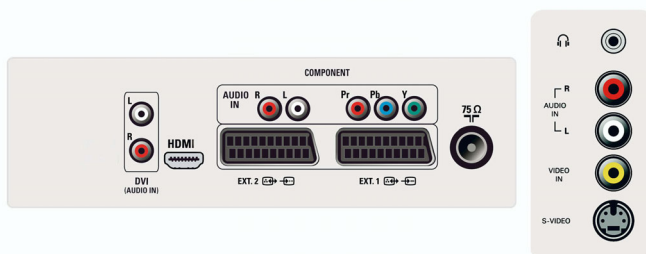

- Afstandsbediening: DVD, TV, Multifunctioneel
- Type afstandsbediening: RCFE06SPS00
- Teletekst: Smart Text-geheugen voor 10 pagina's
- VESA-standaard: 200 x 100 mm
- Picture in Picture: Twin Page Text
- Teletekstverbeteringen: 4 favoriete pagina's, Programma-informatieregel

Geluid

- Equalizer: 5-band
- Uitgangsvermogen (RMS): 2 x 5 W
- Geluidssysteem: Dolby® Virtual Surround
- Geluidsverbetering: Dynamic Bass Enhancement, Automatische volumeregelaar

Luidsprekers

- Ingebouwde luidsprekers: 2

Connectiviteit

- Aantal SCARTS: 2
- Aansluitingen aan de voor- en zijkant: CVBS in, Hoofdtelefoonuitgang, S-Video in, Audio L/R in
- Ext. 1 scart: Audio L/R, CVBS in/uit, RGB
- Ext. 2 scart: Audio L/R, CVBS in/uit, S-Video in
- Ext. 4: YPbPr
- Ext. 5: HDMI

Vermogen

- Netspanning: 110 - 240 V, 50/60 Hz
- Omgevingstemperatuur: 5 tot 40 °C
- Energieverbruik: 100 W Normal Operation W
- Stroomverbruik in stand-bystand: ≤ 1 W

Accessoires

- Meegeleverde accessoires: Voedingskabel, Registratiekaart, Afstandsbediening, Gebruiksaanwijzing, Batterijen voor afstandsbediening, Tafelstandaard, Garantiecertificaat
- Optionele accessoires: Vloerstandaard

Afmetingen

- Breedte van het apparaat: 804,5 mm
- Hoogte van het apparaat: 438 mm
- Diepte van het apparaat: 114 mm
- Gewicht van het product: 13,3 kg
- Breedte van de doos: 876 mm
- Hoogte van de doos: 209 mm

Publicatiedatum
2023-07-22

Versie: 4.0.7

EAN: 87 10895 99619 8

© 2023 Koninklijke Philips N.V.
Alle rechten voorbehouden.

Specificaties kunnen zonder voorafgaande kennisgeving worden gewijzigd. Handelsmerken zijn het eigendom van Koninklijke Philips N.V. en hun respectieve eigenaren.

www.philips.com