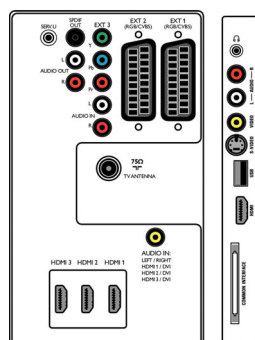

## Connectiviteit

- EasyLink (HDMI-CEC): Afspelen met één druk op de knop, Stand-by
- Aansluitingen aan de voor- en zijkant: HDMI v1.3, S-Video in, CVBS in, Audio L/R in, Hoofdtelefoonuitgang, USB
- Ext. 1 scart: Audio L/R, CVBS in/uit, RGB
- Ext. 2 scart: Audio L/R, CVBS in/uit, RGB
- Andere aansluitingen: Analoge audio-uitgang links/rechts, PC-audio-ingang, S/PDIF-uitgang (coaxiaal), Common Interface
- Ext. 3: YPbPr, Audio L/R in
- Ext. 4: HDMI v1.3
- Ext. 5: HDMI v1.3
- Ext. 6: HDMI v1.3

## Afmetingen

- Breedte van het apparaat: 819 mm
- Hoogte van het apparaat: 518 mm
- Diepte van het apparaat: 95 mm
- Gewicht van het product: 13 kg
- Breedte van het apparaat (met standaard): 819 mm
- Hoogte van het apparaat (met standaard): 579 mm
- Diepte van het apparaat (met standaard): 220 mm
- Gewicht (incl. standaard): 16 kg
- Breedte van de doos: 918 mm
- Hoogte van de doos: 629 mm
- Diepte van de doos: 255 mm
- Gewicht (incl. verpakking): 20,9 kg
- Geschikt voor wandmontage: 200 x 300 mm