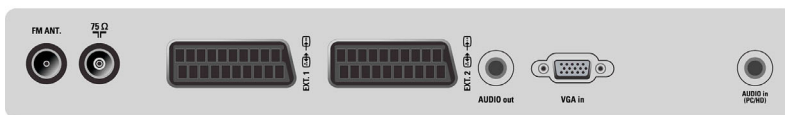

Utgivelsesdato
2023-07-22

Versjon: 5.0.6

EAN: 87 10895 79911 9

© 2023 Koninklijke Philips N.V.
Alle rettigheter forbeholdt.

Spesifikasjonene kan endres uten varsel. Varemerker tilhører Koninklijke Philips N.V. eller deres respektive eiere.

www.philips.com