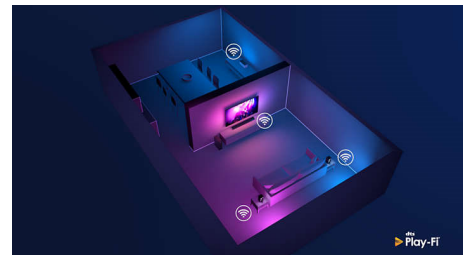

Compatible DTS Play-Fi

La technologie DTS Play-Fi de votre téléviseur Philips vous permet de connecter des enceintes compatibles dans n'importe quelle pièce. Vous avez des enceintes sans fil dans la cuisine ? Écoutez votre film pendant que vous vous préparez un en-cas, ou continuez à suivre les commentaires du match pendant que vous allez chercher des rafraîchissements pour vos convives.

Commande vocale IA

Ce téléviseur Philips Android vous offre un choix d'assistants vocaux ! Contrôlez le téléviseur via des appareils Google Home ou demandez à Alexa de contrôler le téléviseur via des appareils compatibles Alexa.