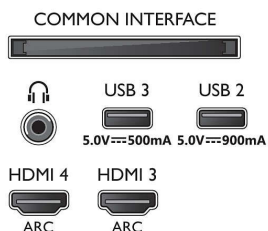

Accessoires

- Piles fournies: 2 piles AAA
- Accessoires fournis: Brochure légale et de sécurité, Cordon d'alimentation, Guide de démarrage rapide (1), Télécommande, Support de table

Design

- Couleurs du téléviseur: Cadre métallique
- Design du socle: Pieds à facettes métalliques chrome foncé

Connexions

Side

Bottom

Date de publication
2023-07-22

Version: 9.1.1

EAN: 87 18863 02898 8

© 2023 Koninklijke Philips N.V.
Tous droits réservés.

Les caractéristiques sont sujettes à modification sans préavis. Les marques commerciales sont la propriété de Koninklijke Philips N.V. ou de leurs détenteurs respectifs.