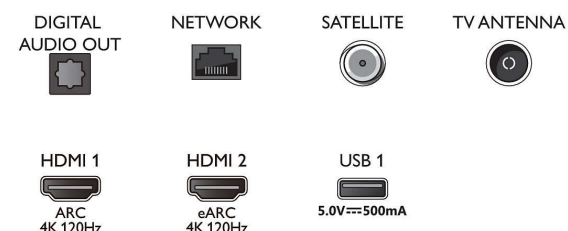

Accessoires

- Piles fournies: 2 piles AAA
- Accessoires fournis: Brochure légale et de sécurité, Cordon d'alimentation, Guide de démarrage rapide (1), Télécommande, Support de table

Design

- Couleurs du téléviseur: Cadre métallique
- Design du socle: Pieds à facettes métalliques chrome foncé

Connexions

Side

Bottom

Date de publication
2023-07-22

Version: 9.1.1

EAN: 87 18863 02898 8

© 2023 Koninklijke Philips N.V.
Tous droits réservés.

Les caractéristiques sont sujettes à modification sans préavis. Les marques commerciales sont la propriété de Koninklijke Philips N.V. ou de leurs détenteurs respectifs.