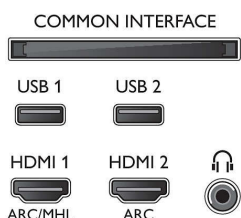

Mogućnost povezivanja

- Broj HDMI veza: 4
- HDMI značajke: 4K, Audio Return Channel
- Broj komponentnih ulaza (YPbPr): 1
- EasyLink (HDMI-CEC): Slanje komandi s daljinskog upravljača putem mreže, Kontrola zvuka sustava, Stanje pripravnosti sustava, Reprodukcija jednim dodirrom
- Broj USB ulaza: 2
- Bežično povezivanje: Dvostruki pojas, Wi-Fi 802.11ac, 2 x 2 integrirani
- Ostali priključci: Common Interface Plus (CI+), Digitalni audioizlaz (optički), Antena IEC75, Satelitski priključak, Ethernet-LAN RJ-45, L/D audio ulaz, Izlaz za slušalice
- HDCP 2.2: Da, na svim HDMI

Connections

Side

Bottom

Datum izdavanja
2023-07-22

Verzija: 12.0.1

EAN: 87 18863 01515 5

© 2023 Koninklijke Philips N.V.
Sva prava pridržana.

Specifikacije su podložne promjeni bez prethodne obavijesti. Trgovačke marke su u vlasništvu tvrtke Koninklijke Philips N.V. ili njihovih odgovarajućih vlasnika.