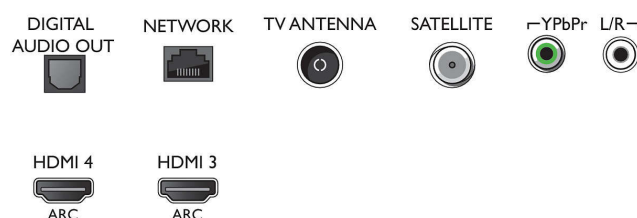

Boja i završna obrada

- Prednja strana televizora: Metalik srebrna

Dimenzije

- Širina uređaja: 1678,8 mm
- Visina uređaja: 964,3 mm
- Dubina uređaja: 68,4 mm
- Masa proizvoda: 41,9 kg
- Širina uređaja (s postoljem): 1678,8 mm
- Visina uređaja (s postoljem): 985,5 mm
- Dubina uređaja (s postoljem): 314,6 mm
- Masa uređaja (+ postolje): 43,6 kg
- Širina kutije: 2034 mm
- Visina kutije: 1116 mm
- Dubina kutije: 242 mm
- Masa zajedno s ambalažom: 57,5 kg
- Kompatibilan s nosačem za montažu na zid: 600 x 400 mm
- Širina TV postolja: 750,0 mm

Connections

Side

Bottom

Datum izdavanja
2023-07-22

Verzija: 12.0.1

EAN: 87 18863 01515 5

© 2023 Koninklijke Philips N.V.
Sva prava pridržana.

Specifikacije su podložne promjeni bez prethodne obavijesti. Trgovačke marke su u vlasništvu tvrtke Koninklijke Philips N.V. ili njihovih odgovarajućih vlasnika.