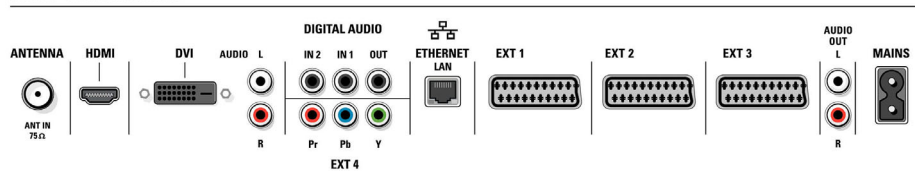

Lyd

- Utgangseffekt (RMS): 3 x 15 W
- Lydsystem: Virtual Dolby Digital
- Lydforbedring: Automatisk volumutjevning, Digital signalbehandling, Dynamisk bassforbedring, Grafisk equaliser

Høytalere

- Innebygde høyttalere: 3
- Høytalertyper: Flate NXT Monolith-høytalere, Integrert subwoofer

Tilkoblingsmuligheter

- Front-/sidetilkoblinger: 2x USB, Audio v/h inn, CVBS inn, Hodetelefonutgang, Minnekortleser med flere spor, S-video inn
- Ext 1 Scart: Audio v/h, CVBS inn/ut, RGB
- Ext 2 Scart: Audio v/h, CVBS inn/ut, RGB, Y/C
- Andre tilkoblinger: Analog audio venstre/høyre ut, S/PDIF inn (koaksial), S/PDIF ut (koaksial)
- Ext 3 Scart: Audio v/h, CVBS inn/ut
- Ext 4: S/PDIF digital koaksial, YPbPr
- Ext 5: DVI-I med HDCP, YPbPr
- Ext 6: HDMI

Rear connectors