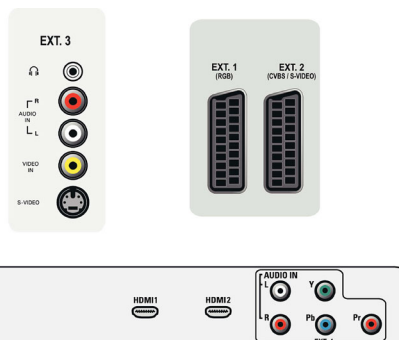

- Elektronisk programguide: 8-dagers elektronisk programguide
- Fjernkontroll: TV
- Fjernkontrolltype: RC2034301/01
- Tekst-tv: 500-siders Smart Text
- Bilde i bilde: Dobbel tekstskjerm
- Tekst-TV-forbedringer: 4 favorittsider, Programinformasjonslinje

Lyd

- Equalizer: 7-bånd
- Utgangseffekt (RMS): 2 x 5 W
- Lydsystem: Nicam-stereo, Stereo
- Lydforbedring: Automatisk volumutjevning, Dynamisk bassforbedring, Incredible Surround

Høytalere

- Innebygde høytalere: 2

Tilkoblingsmuligheter

- Antall Scart-kontakter: 2
- Ext 1 Scart: Audio v/h, CVBS inn/ut, RGB
- Ext 2 Scart: Audio v/h, CVBS inn/ut, S-video inn
- Andre tilkoblinger: Hodetelefonutgang, Felles grensesnitt
- Ext 3: S-video inn, CVBS inn, Audio v/h inn
- Ext 4: YPbPr, Audio v/h inn
- Ext 5: HDMI
- Ext 6: HDMI

Drift

- Strømnett: 220-240 V, 50/60 Hz
- Omgivelsestemperatur: 5 °C til 40 °C
- Effektforbruk: 120 W
- Effektforbruk i standby: ≤ 1 W

Tilbehør

- Vedlagt tilbehør: Bordstativ, Nettledning, Hurtigstartveiledning, Brukerhåndbok, Registreringskort, Garantisertifikat, Fjernkontroll, Batterier til fjernkontroll
- Ekstraustyr: Gulvstativ

Mål

- Bredder, apparat: 691,3 millimeter
- Høyde, apparat: 474 millimeter
- Dybde, apparat: 111,1 millimeter
- Produktvekt: 12,4 kg
- Bredder, apparat (med stativ): 691.3 millimeter

Utgivelsesdato
2023-07-22

Versjon: 2.0.7

EAN: 87 12581 35224 0

© 2023 Koninklijke Philips N.V.
Alle rettigheter forbeholdt.

Spesifikasjonene kan endres uten varsel. Varemerker tilhører Koninklijke Philips N.V. eller deres respektive eiere.

www.philips.com