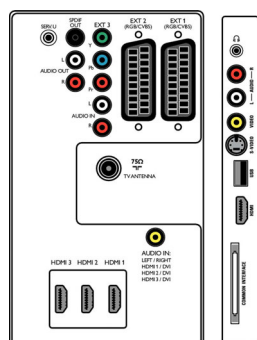

- EasyLink (HDMI-CEC): Afspelen met één druk op de knop, Stand-by
- Aansluitingen aan de voor- en zijkant: HDMI v1.3, S-Video in, CVBS in, Audio L/R in, Hoofdtelefoonuitgang, USB
- Ext. 1 scart: Audio L/R, CVBS in/uit, RGB
- Ext. 2 scart: Audio L/R, CVBS in/uit, RGB
- Andere aansluitingen: Analoge audio-uitgang links/rechts, PC-audio-ingang, S/PDIF-uitgang (coaxiaal), Common Interface
- Ext. 3: YPbPr, Audio L/R in
- Ext. 4: HDMI v1.3
- Ext. 5: HDMI v1.3
- Ext. 6: HDMI v1.3

Vermogen

- Netspanning: 220 - 240 V, 50/60 Hz

- Omgevingstemperatuur: 5 °C tot 35 °C
- Energieverbruik: 140 W
- Stroomverbruik in stand-bystand: 0,15 W

Accessoires

- Meegeleverde accessoires: Draaibare tafelstandaard, Voedingskabel, Snelstartgids, Gebruiksaanwijzing, Garantiecertificaat, Afstandsbediening, Batterijen voor afstandsbediening

Afmetingen

- Breedte van het apparaat: 819 mm
- Hoogte van het apparaat: 518 mm
- Diepte van het apparaat: 95 mm
- Gewicht van het product: 13 kg
- Breedte van het apparaat (met standaard): 819 mm
- Hoogte van het apparaat (met standaard): 579 mm
- Diepte van het apparaat (met standaard): 220 mm
- Gewicht (incl. standaard): 16 kg
- Breedte van de doos: 918 mm
- Hoogte van de doos: 629 mm
- Diepte van de doos: 255 mm
- Gewicht (incl. verpakking): 19 kg
- Geschikt voor wandmontage: 200 x 300 mm