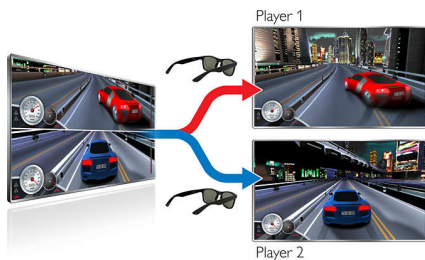

Kenmerken

Lichtgewicht voor langdurig comfort

De Easy 3D-bril bevat geen elektronica en batterijen. De 3D-bril is licht en comfortabel voor urenlang gebruik.

Verstelbare neussteun

De neussteuntjes van deze 3D-brillen kunnen voor elke neus passend worden gemaakt. Zelfs als u al een bril draagt, bent u verzekerd van een persoonlijk kijkcomfort.

Optimale bedekking van brillenglazen

Dankzij de brede glazen en het subtiel ontwerp past deze bril op vrijwel alle gezichten, zelfs bij bril dragers. Met het haakje aan de bovenkant van het montuur kunt u de Easy 3D-bril aan uw eigen bril bevestigen.

Volledig scherm naar normale weergave

Door twee keer op een knop te drukken kunt u eenvoudig schakelen tussen volledig scherm en normale weergave om de spelinstellingen of andere opties in een handomdraai te wijzigen.

Uw game op volledig scherm

In 2D-games voor twee spelers ziet iedere speler zijn of haar acties meestal op de helft van het scherm. Philips breidt de functionaliteit van 3D-TV's uit, zodat twee spelers tegelijkertijd op een volledig scherm kunnen spelen (bij games voor twee spelers). Met deze 3D-bril ziet iedere speler alleen zijn of haar eigen acties op het volledige scherm. Speel nu met zijn tweeën op dezelfde TV en ga maximaal op in de spanning.

Scherpe beelden zonder trillingen

In het TV-scherm is een geavanceerde, op FPR-technologie (Film Pattern Retarder) gebaseerde 3D-polarisator geïntegreerd. Dit zorgt bij games waarbij twee spelers gelijktijdig op een volledig scherm spelen voor scherpe beelden en minder spoekeffecten, zodat u volledig kunt opgaan in de game.

Specificaties

Accessoires

Meegeleverde accessoires: 2 tasje met reinigingsdoekjes, Snelstartgids

Verwante producten

Compatibel met: alle Philips Passive 3D-TV's

Afmetingen

Gewicht van het product: 0,17 kg

Breedte van de doos: 145 mm

Hoogte van de doos: 265 mm

Diepte van de doos: 50 mm