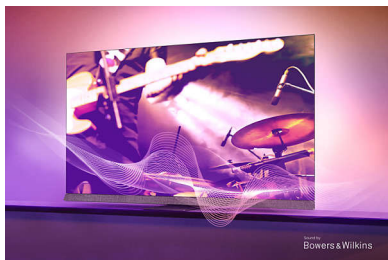

Lyd fra Bowers & Wilkins

Fordyp deg i filmer, programmer og musikk. En nydelig, slank lydløsning fra Bowers & Wilkins kan skilte med frontutløste drivere for fyldig, romarkiverende lyd. Dialogen er utrolig klar takket være en dedikert senterkanal, og en subwoofer med baklyd som virkelig gir dybde til effekter og musikk.