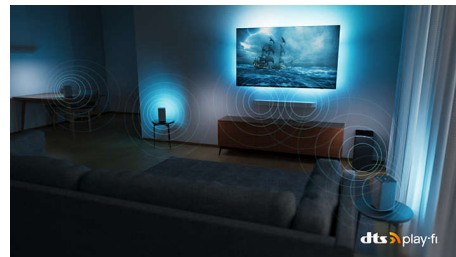

DTS Play-Fi-kompatibel

Med Philips' trådløse hjemmesystem drevet av DTS Play-Fi kan du koble til kompatible trådløse høyttalere rundt om i hjemmet på få sekunder. Lytt til filmen på kjøkkenet mens du tar deg en matbit. Spill av musikk hvor som helst. Hold følge med på kommentarene fra de viktige kampene hvis du må forlate rommet.