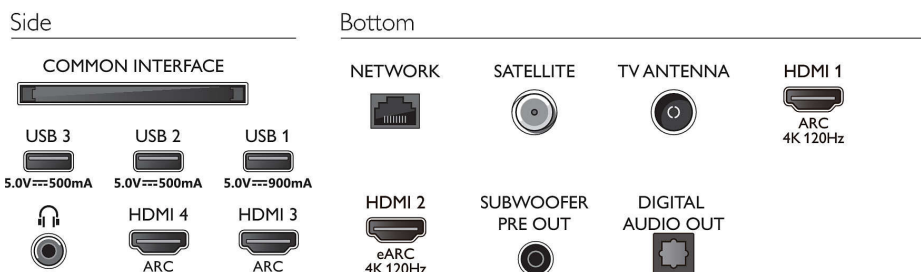

Drift

- Strømmet: AC 220–240 V 50/60 Hz
- Effektforbruk i standby: < 0,3W
- Strømsparingsfunksjoner: Timer for automatisk avslåing, Lyssensor, Slå av bilde (for radio), Øko-modus

Tilbehør

- Vedlagt tilbehør: 2 x AAA-batterier, Brosjyre om regelverk og sikkerhet, Nettledning, Hurtigstartveiledning,

Fjernkontroll, Bordstativ

Formgivning

- TV-farge: Metallramme
- Stativutforming: Undersåle i satinert krom, Drei +/- 15 grader
- Fjernkontroll: med Muirhead-skinn

Mål

- Bredde, apparat: 1444,3 millimeter
- Høyde, apparat: 869,2 millimeter
- Dybde, apparat: 69,1 millimeter
- Produktvekt: 25,7 kg
- Bredde, apparat (med stativ): 1444,3 millimeter
- Høyde, apparat (med stativ): 890,4 millimeter
- Dybde, apparat (med stativ): 290,0 millimeter
- Produktvekt (+stativ): 29,0 kg
- Eskebredde: 1660,0 millimeter
- Eskehøyde: 1035,0 millimeter
- Eske dybde: 170,0 millimeter
- Vekt, inkl. emballasje: 35,4 kg
- Bredde, stativ: 550,0 millimeter
- Høyde, stativ: 22,0 millimeter
- Dybde, stativ: 290,0 millimeter
- Veggfeste-kompatibel: 300 x 300 mm
- Dybde, apparat (veggmontert): 152,2 millimeter
- Høyde, apparat (veggmontert): 869,2 millimeter
- Bredde, apparat (veggmontert): 1444,3 millimeter

Connections

Utgivelsesdato
2023-07-22

Versjon: 7.3.2

EAN: 87 18863 03466 8

© 2023 Koninklijke Philips N.V.
Alle rettigheter forbeholdt.

Spesifikasjonene kan endres uten varsel. Varemerker tilhører Koninklijke Philips N.V. eller deres respektive eiere.

www.philips.com

* Philips OLED-TV-paneler er sertifisert som flimmerfrie og uten ubehagelig blending fra UL.

* EPG og faktisk synlighet (opptil 8 dager) avhenger av land og leverandør.

* Android-apper varierer etter land. Hvis du vil ha mer informasjon, kan du gå til din lokale Google Play-butikk.

* TV Remote-appen fra Philips og de relaterte funksjonene varierer etter TV-modell, operatør og land, i tillegg til smartenhetsmodell og operativsystem. Hvis du vil ha mer informasjon, kan du gå til: www.philips.com/TVRemoteapp.

* USB-opptak bare for digitale kanaler, opptak kan være begrenset av kopibeskyttelse for kringkasting (CI+). Det kan også forekomme nasjonale restriksjoner og begrenset kanalutvalg.

* Denne TV-en inneholder bly kun i enkelte deler eller komponenter, hvor det ikke finnes noen teknologiske alternativer i henhold til eksisterende unntaksklausuler under RoHS-direktivet.

* Minnestørrelse (flash): 16 GB. Minnestørrelsen som faktisk er tilgjengelig, kan variere (avhengig av f.eks. forhåndsinstallerte apper, installert operativsystem osv.).

* Amazon, Alexa og alle tilknyttede logoer er varemerker for Amazon.com, Inc. eller dets tilknyttede selskaper. Amazon Alexa er tilgjengelig på utvalgte språk og i utvalgte land.

* Amazon Prime er tilgjengelig i utvalgte språk og land.

* Disney+-abonnement kreves. Underlagt vilkårene <https://www.disneyplus.com> (c) 2020 Disney og relaterte enheter. Disney+ er tilgjengelig i utvalgte språk og land.

* TV-en støtter DVB-mottak av gratiskanaler. Enkelte DVB-operatører støttes kanskje ikke. Du finner en oppdatert liste under Vanlige spørsmål (FAQ) på Philips' nettsted for kundestøtte. Enkelte operatører krever betaling for tilgang samt abonnement. Kontakt din operatør for mer informasjon.

* Google Assistant er tilgjengelig på Android-TV-er fra Philips som kjører på Android O (8) eller nyere OS-versjon. Google Assistant er tilgjengelig i utvalgte språk og land.

* Netflix-abonnement kreves. Underlagt vilkårene på <https://www.netflix.com>

* Rakuten TV er tilgjengelig i utvalgte språk og land.