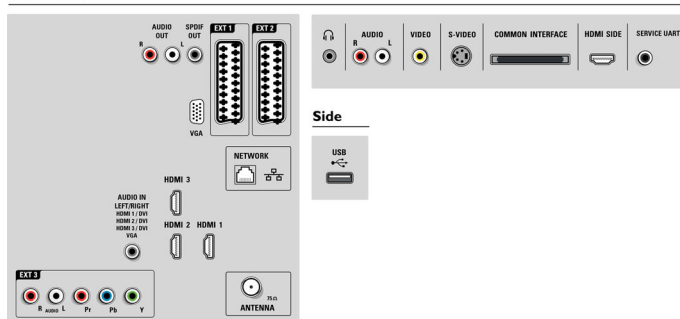

- Composite video-ingang (CVBS), HDMI, Hoofdtelefoonuitgang, S/PDIF-uitgang (coaxiaal), Common Interface Plus (CI+)
- HDMI 3: HDMI v1.3a
- PC-netwerkaansluiting: DLNA 1.0-gecertificeerd
- Ext. 3: YPbPr, Audio L/R in

Vermogen

- Netspanning: 220 - 240 V, 50/60 Hz
- Omgevingstemperatuur: 5 °C tot 35 °C
- Stroomverbruik in stand-bystand: $\leq 0,15\text{ W}$
- Energieverbruik (normaal): 104 W

Accessoires

- Meegeleverde accessoires: Tafelstandaard, Voedingskabel, Snelstartgids, Garantiecertificaat, Afstandsbediening, Batterijen voor afstandsbediening, Veiligheidsinstructies en wettelijke informatie
- Optionele accessoires: Unieke wandsteun SQM6175, DVB-S-module PFS0001*

Afmetingen

- Breedte van het apparaat: 958 mm
- Hoogte van het apparaat: 580 mm
- Diepte van het apparaat: 39 mm
- Gewicht van het product: 15 kg
- Breedte van het apparaat (met standaard): 958 mm
- Hoogte van het apparaat (met standaard): 628 mm
- Diepte van het apparaat (met standaard): 220 mm
- Gewicht (incl. standaard): 18 kg
- Breedte van de doos: 1200 mm
- Hoogte van de doos: 698 mm
- Diepte van de doos: 200 mm
- Gewicht (incl. verpakking): 24,0 kg
- Breedte van de standaard: 520 mm
- Geschikt voor wandmontage: 300 x 300 mm

Rear connectors

Publicatiedatum
2023-07-22

Versie: 3.3.4

EAN: 87 12581 51804 2

© 2023 Koninklijke Philips N.V.
Alle rechten voorbehouden.

Specificaties kunnen zonder voorafgaande kennisgeving worden gewijzigd. Handelsmerken zijn het eigendom van Koninklijke Philips N.V. en hun respectieve eigenaren.

www.philips.com

* DVB-T MPEG4 alleen voor: Frankrijk, Spanje, Denemarken, Noorwegen, Finland, Zweden. DVB-C MPEG4 alleen voor bepaalde providers: Denemarken, Noorwegen, Finland, Zweden. De meest recente informatie is beschikbaar op het typeplaatje van de TV of via www.philips.com/support onder het specifieke typenummer.
* Het serviceaanbod voor Net TV verschilt per land en is afhankelijk van de gebruiksvoorwaarden.
* Optionele Philips DVB-S-module vereist (onderdeelnummer PFS0001, alleen beschikbaar in Duitsland, Oostenrijk en Zwitserland)