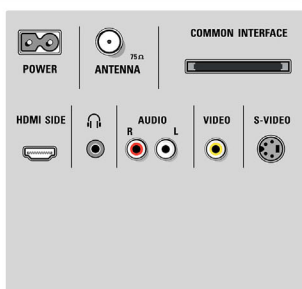

Specificaties

Ambilight

- Ambilight-functies: Ambilight Spectra 2, Modus voor woonkamerlicht
- Ambilight-systeem: LED diepe kleuren
- Dimmerfunctie: Handmatig en via lichtsensor

Beeld/scherm

- Beeldformaat: Breedbeeld
- Schermdiagonaal (inch): 42 inch
- Schermdiagonaal (centimeters): 107 cm
- Kleur van de behuizing: Voorzijde van geborsteld

- aluminium
- Schermresolutie: 1920 x 1080p
- Helderheid: 500 cd/m²
- Beeldverbetering: Perfect Pixel HD Engine, Perfect Natural Motion, Perfect contrast, Perfecte kleuren, 3:2:2:2 motion pull-down, 3D-combfilter, Active Control met lichtsensor, Onderdrukking van gekartelde lijnen, Progressive Scan, 1080p 24/25/30 Hz verwerking, 1080p 50/60 Hz verwerking, 200 Hz Clear LCD*, Backlight scanning
- Schermtype: Full HD LCD W-UXGA Act. matrix

- Dynamisch schermcontrast: 80.000:1
- Responstijd (normaal): 1 (BEW-equivalent) ms
- Kijkhoek: 176° (H)/176° (V)
- Schermverbetering: Scherm met anti-reflectiecoating
- Kleurverwerking: 2250 biljoen kleuren 17-bits RGB

Ondersteunde beeldschermresolutie

- Computerformaten: 640 x 480, 60 Hz, 800 x 600, 60 Hz, 1024 x 768, 60 Hz, 1280 x 768, 60 Hz, 1360

Rear connectors

Side