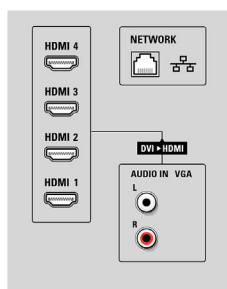

Specificaties

Ambilight

- Ambilight-functies: Ambilight Spectra 2, Modus voor woonkamerlicht
- Ambilight-systeem: LED diepe kleuren
- Dimmerfunctie: Handmatig en via lichtsensor

Beeld/scherm

- Beeldformaat: Breedbeeld
- Schermdiagonaal (inch): 42 inch
- Schermdiagonaal (centimeters): 107 cm
- Kleur van de behuizing: Voorzijde van geborsteld

- aluminium
- Schermresolutie: 1920 x 1080p
- Helderheid: 500 cd/m²
- Beeldverbetering: Perfect Pixel HD Engine, Perfect Natural Motion, Perfect contrast, Perfecte kleuren, 3:2:2:2 motion pull-down, 3D-combfilter, Active Control met lichtsensor, Onderdrukking van gekartelde lijnen, Progressive Scan, 1080p 24/25/30 Hz verwerking, 1080p 50/60 Hz verwerking, 200 Hz Clear LCD*, Backlight scanning
- Schermtype: Full HD LCD W-UXGA Act. matrix

- Dynamisch schermcontrast: 80.000:1
- Responstijd (normaal): 1 (BEW-equivalent) ms
- Kijkhoek: 176° (H)/176° (V)
- Schermverbetering: Scherm met anti-reflectiecoating
- Kleurverwerking: 2250 biljoen kleuren 17-bits RGB

Ondersteunde beeldschermresolutie

- Computerformaten: 640 x 480, 60 Hz, 800 x 600, 60 Hz, 1024 x 768, 60 Hz, 1280 x 768, 60 Hz, 1360

Rear connectors

Side