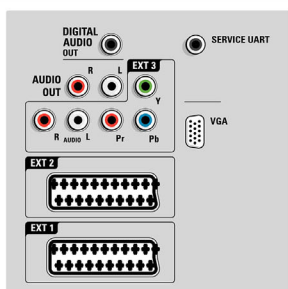

Specificaties

Ambilight

- Ambilight-functies: Ambilight Spectra 2, Modus voor woonkamerlicht
- Ambilight-systeem: LED diepe kleuren
- Dimmerfunctie: Handmatig en via lichtsensor

Beeld/scherm

- Beeldformaat: Breedbeeld
- Schermdiagonaal (inch): 42 inch
- Schermdiagonaal (centimeters): 107 cm
- Kleur van de behuizing: Voorzijde van geborsteld

- aluminium
- Schermresolutie: 1920 x 1080p
- Helderheid: 500 cd/m²
- Beeldverbetering: Perfect Pixel HD Engine, Perfect Natural Motion, Perfect contrast, Perfecte kleuren, 3:2:2:2 motion pull-down, 3D-combfilter, Active Control met lichtsensor, Onderdrukking van gekartelde lijnen, Progressive Scan, 1080p 24/25/30 Hz verwerking, 1080p 50/60 Hz verwerking, 200 Hz Clear LCD*, Backlight scanning
- Schermtype: Full HD LCD W-UXGA Act. matrix

- Dynamisch schermcontrast: 80.000:1
- Responstijd (normaal): 1 (BEW-equivalent) ms
- Kijkhoek: 176° (H)/176° (V)
- Schermverbetering: Scherm met anti-reflectiecoating
- Kleurverwerking: 2250 biljoen kleuren 17-bits RGB

Ondersteunde beeldschermresolutie

- Computerformaten: 640 x 480, 60 Hz, 800 x 600, 60 Hz, 1024 x 768, 60 Hz, 1280 x 768, 60 Hz, 1360

Rear connectors

Side