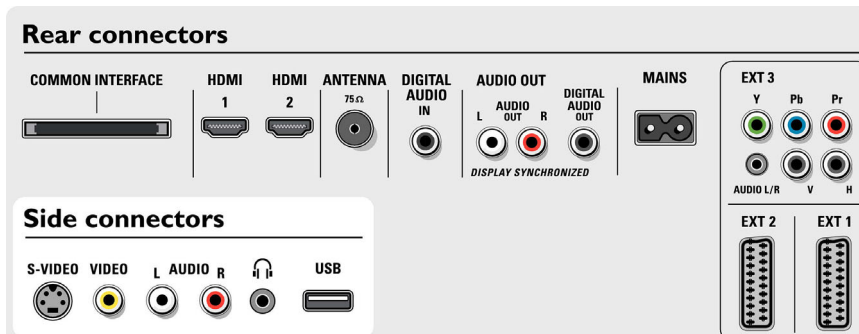

Lyd

- Utgangseffekt (RMS): 2 x 15 W
- Lydsystem: Virtual Dolby Digital
- Lydforbedring: Digital signalbehandling, Dynamisk bassforbedring, Grafisk equaliser

Høytalere

- Innebygde høytalere: 4
- Høytalertyper: Integrerte woofere med wOOx, Dome diskant-høytalere

Tilkoblingsmuligheter

- Front-/sidetilkoblinger: Audio v/h inn, CVBS inn, Hodetelefonutgang, S-video inn, USB
- Ext 1 Scart: Audio v/h, CVBS inn/ut, RGB
- Ext 2 Scart: Audio v/h, CVBS inn/ut, RGB, S-video inn, S-video ut
- Andre tilkoblinger: Analog audio venstre/høyre ut, PC inn VGA, S/PDIF inn (koaksial), S/PDIF ut (koaksial), Felles grensesnitt
- Ext 3: YPbPr, Audio v/h inn
- Ext 4: HDMI
- Ext 5: HDMI

Drift

- Strømnett: AC 220-240 V +/- 10 %
- Omgivelsestemperatur: 5 °C til 40 °C
- Effektforbruk: 163 W
- Effektforbruk i standby: 1,4 W

Tilbehør

- Vedlagt tilbehør: Bordstativ, koaksial RF-antennekabel
- Ekstra utstyr: Gulvstativ

Mål

- Bredde, apparat: 1115 millimeter
- Høyde, apparat: 617 millimeter
- Dybde, apparat: 104 millimeter
- Produktvekt: 26 kg
- Høyde, apparat (med stativ): 767 millimeter
- Dybde, apparat (med stativ): 255 millimeter
- Eskebredde: 1191 millimeter
- Eskehøyde: 830 millimeter
- Eskedybde: 330 millimeter
- Vekt, inkl. emballasje: 39 kg
- Veggfeste-kompatibel: 800 x 200 mm

Utgivelsesdato
2023-07-22

Versjon: 2.0.8

EAN: 87 12581 33504 5

© 2023 Koninklijke Philips N.V.
Alle rettigheter forbeholdt.

Spesifikasjonene kan endres uten varsel. Varemerker tilhører Koninklijke Philips N.V. eller deres respektive eiere.

www.philips.com