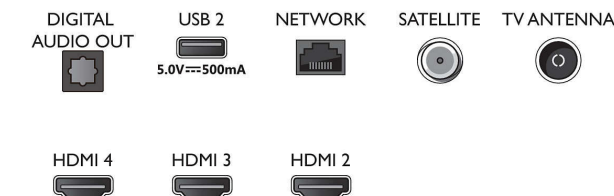

Dimensions

- Largeur de l'appareil: 1 450,5 millimètre
- Hauteur de l'appareil: 833,5 millimètre
- Profondeur de l'appareil: 85,1 millimètre
- Poids du produit: 21,6 kg
- Largeur appareil (support inclus): 1450,5 millimètre
- Hauteur appareil (support inclus): 861,9 millimètre
- Profondeur appareil (support inclus): 293,2 millimètre
- Poids du produit (support compris): 21,7 kg
- Largeur de la boîte: 1600,0 millimètre
- Hauteur de la boîte: 995,0 millimètre
- Profondeur de la boîte: 170,0 millimètre
- Poids (emballage compris): 27,7 kg
- Largeur du socle: 810,0 millimètre
- Hauteur du pied: 27,0 millimètre
- Longueur du pied: 293,2 millimètre
- Compatible avec un montage mural: 300 x 300 mm

Connections

Side

Bottom

Date de publication
2023-07-22

Version: 6.1.2

EAN: 87 18863 03410 1

© 2023 Koninklijke Philips N.V.
Tous droits réservés.

Les caractéristiques sont sujettes à modification sans préavis. Les marques commerciales sont la propriété de Koninklijke Philips N.V. ou de leurs détenteurs respectifs.