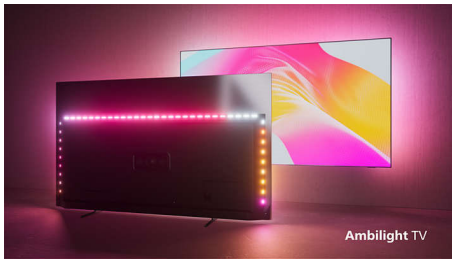

PHILIPS

Téléviseur Android 4K UHD

Téléviseur Ambilight 3 côtés Principaux formats HDR pris en charge, Dolby Vision et Dolby Atmos, Téléviseur Android 164 cm (65")

Points forts

65PUS8057/12

Philips Ambilight