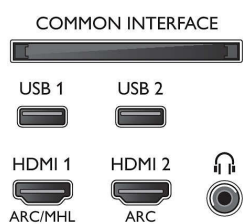

Specifikacije

Ambilight

- Ambilight značajke: Ugrađeni Ambilight+hue, Ambilight Music, Način rada za igre, Mogućnost prilagodbe boji zida, Način rada sa svjetlom za opuštanje
- Ambilight verzija: s 3 strane

Slika/Prikaz

- Omjer širine i visine: 16:9
- Veličina dijagonale zaslona (inč): 55 inča
- Dijagonala zaslona (u cm): 139 cm
- Zaslona: 4K Ultra HD LED

- Rezolucija zaslona: 3840 x 2160
- Program za obradu slike: P5 Perfect Picture Engine
- Napredne značajke slike: Ultra Resolution, Micro Dimming Pro, 1600 PPI
- Veličina dijagonale zaslona (inč): 55 inča

Podržana rezolucija zaslona

- Računalni ulazi na HDMI1/2: do 4K UHD 3840 x 2160 pri 60 Hz, Podrška za HDR, HDR10/HLG
- Računalni ulazi na HDMI3/4: do 4K UHD 3840 x 2160 pri 60 Hz
- Videoulazi na HDMI1/2: do 4K UHD 3840 x 2160

- pri 60 Hz, Podrška za HDR, HDR10/HLG
- Videoulazi na HDMI3/4: do 4K UHD 3840 x 2160 pri 60 Hz

Tjuner / Prijem / Prijenos

- Digitalni televizor: DVB-T/T2/T2-HD/C/S/S2
- Reprodukcijska videozapisa: NTSC, PAL, SECAM
- Podrška za MPEG: MPEG2, MPEG4
- Vodič kroz programe*: Elektronički vodič kroz programe za 8 dana
- Indikator jačine signala

Connections

Side