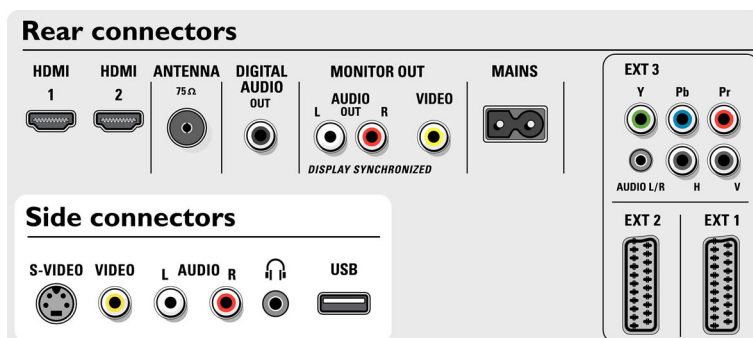

Lyd

- Utgangseffekt (RMS): 2 x 8 W
- Lydsystem: Virtual Dolby Digital
- Lydforbedring: Digital signalbehandling, Dynamisk bassforbedring, Grafisk equaliser

Høytalere

- Innebygde høytalere: 4
- Høytalertyper: Integreerte woofere med wOOx, Dome diskant-høytalere

Tilkoblingsmuligheter

- Front-/sidetilkoblinger: Audio v/h inn, CVBS inn, Hodetelefonutgang, S-video inn, USB
- Ext 1 Scart: Audio v/h, CVBS inn/ut, RGB
- Ext 2 Scart: Audio v/h, CVBS inn/ut, RGB, S-video inn
- Andre tilkoblinger: Analog audio venstre/høyre ut, S/PDIF inn (koaksial), S/PDIF ut (koaksial)
- Ext 3: YPbPr
- Ext 4: HDMI
- Ext 5: HDMI

Drift

- Strømnett: AC 220-240 V +/- 10 %
- Omgivelsestemperatur: 5 °C til 40 °C
- Effektforbruk: 128 W
- Effektforbruk i standby: 0,9

Tilbehør

- Vedlagt tilbehør: Bordstativ, koaksial RF-

- antennekabel
- Ekstrautstyr: Gulvstativ

Mål

- Bredder, apparat: 875 millimeter
- Høyde, apparat: 610 millimeter
- Dybde, apparat: 107 millimeter
- Produktvekt: 22 kg
- Høyde, apparat (med stativ): 662 millimeter
- Dybde, apparat (med stativ): 230 millimeter
- Eskebredde: 935 millimeter
- Eskehøyde: 902 millimeter
- Eskedybde: 234 millimeter
- Vekt, inkl. emballasje: 35 kg

Utgivelsesdato
2023-07-22

Versjon: 6.0.11

EAN: 87 12581 30746 2

© 2023 Koninklijke Philips N.V.
Alle rettigheter forbeholdt.

Spesifikasjonene kan endres uten varsel. Varemerker tilhører Koninklijke Philips N.V. eller deres respektive eiere.

www.philips.com