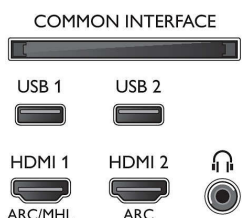

Mogućnost povezivanja

- Broj HDMI veza: 4
- HDMI značajke: 4K, Audio Return Channel
- Broj komponentnih ulaza (YPbPr): 1
- EasyLink (HDMI-CEC): Slanje komandi s daljinskog upravljača putem mreže, Kontrola zvuka sustava, Stanje pripravnosti sustava, Reprodukcija jednim dodirnom
- Broj USB ulaza: 2
- Bežično povezivanje: Dvostruki pojas, Wi-Fi 802.11n, 2 x 2 integrirano
- Ostali priključci: Antena IEC75, Satelitski priključak, Common Interface Plus (CI+), Digitalni audioizlaz (optički), Ethernet-LAN RJ-45, L/D audio ulaz, Izlaz za slušalice
- HDCP 2.2: Da, na svim HDMI

Boja i završna obrada

- Prednja strana televizora: Plastika boje srebra

Dimenzije

- Širina uređaja: 971,3 mm
- Visina uređaja: 573,5 mm
- Dubina uređaja: 77,3 mm
- Masa proizvoda: 8,9 kg
- Širina uređaja (s postoljem): 971,3 mm
- Visina uređaja (s postoljem): 628,6 mm
- Dubina uređaja (s postoljem): 205,0 mm
- Masa uređaja (+ postolje): 11,4 kg
- Širina kutije: 1070 mm
- Visina kutije: 680 mm
- Dubina kutije: 155 mm
- Masa zajedno s ambalažom: 13,7 kg
- Kompatibilan s nosačem za montažu na zid: 200 x 200 mm
- Širina TV postolja: 569,4 mm

Connections

Side

Bottom

Datum izdavanja
2023-07-22

Verzija: 12.0.1

EAN: 87 18863 01546 9

© 2023 Koninklijke Philips N.V.
Sva prava pridržana.

Specifikacije su podložne promjeni bez prethodne obavijesti. Trgovačke marke su u vlasništvu tvrtke Koninklijke Philips N.V. ili njihovih odgovarajućih vlasnika.