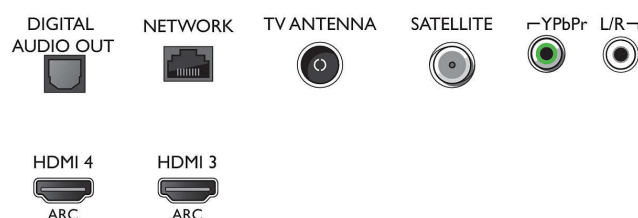

Boja i završna obrada

- Prednja strana televizora: Plastika boje srebra

Dimenzije

- Širina uređaja: 971,3 mm
- Visina uređaja: 573,5 mm
- Dubina uređaja: 77,3 mm
- Masa proizvoda: 8,9 kg
- Širina uređaja (s postoljem): 971,3 mm
- Visina uređaja (s postoljem): 628,6 mm
- Dubina uređaja (s postoljem): 205,0 mm
- Masa uređaja (+ postolje): 11,4 kg
- Širina kutije: 1070 mm
- Visina kutije: 680 mm
- Dubina kutije: 155 mm
- Masa zajedno s ambalažom: 13,7 kg
- Kompatibilan s nosačem za montažu na zid: 200 x 200 mm
- Širina TV postolja: 569,4 mm

Connections

Side

Bottom

Datum izdavanja
2023-07-22

Verzija: 12.0.1

EAN: 87 18863 01546 9

© 2023 Koninklijke Philips N.V.
Sva prava pridržana.

Specifikacije su podložne promjeni bez prethodne obavijesti. Trgovačke marke su u vlasništvu tvrtke Koninklijke Philips N.V. ili njihovih odgovarajućih vlasnika.