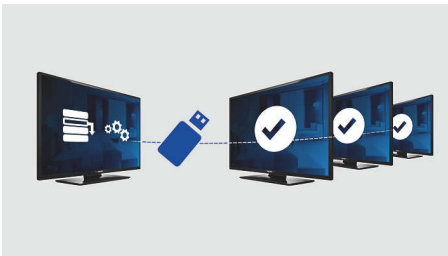

Dupliceren via USB

U kunt in minder dan een minuut eenvoudig alle (kanaal)programmeringsinstellingen van het ene TV-toestel kopiëren naar andere TV-toestellen. De functie zorgt voor synchroniciteit tussen TV-toestellen en vermindert de tijd en kosten die nodig zijn voor de installatie aanzienlijk.