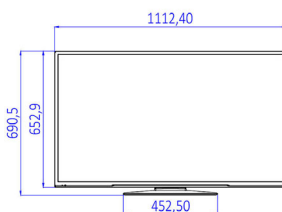

## Beeld/scherm

- Beeldformaat: 16:9
- Schermdiagonaal (inch): 49 inch
- Schermdiagonaal (centimeters): 123 cm
- Display: Full HD LED
- Helderheid: 330 cd/m<sup>2</sup>
- Schermresolutie: 1920 x 1080p
- Kijkhoek: 178° (H)/178° (V)

## Afmetingen

- Gewicht van het product: 10,5 kg
- Breedte van het apparaat: 1112 mm
- Breedte van het apparaat (met standaard): 1112 mm
- Geschikt voor wandmontage: M6, 200 x 200 mm
- Hoogte van het apparaat: 653 mm
- Diepte van het apparaat: 60/91 mm
- Hoogte van het apparaat (met standaard): 691 mm
- Diepte van het apparaat (met standaard): 220 mm
- Gewicht (incl. standaard): 11.4 kg