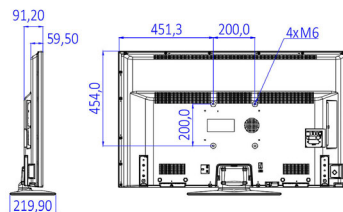

## Afmetingen

- Gewicht van het product: 10,5 kg
- Breedte van het apparaat: 1112 mm
- Breedte van het apparaat (met standaard): 1112 mm
- Geschikt voor wandmontage: M6, 200 x 200 mm
- Hoogte van het apparaat: 653 mm
- Diepte van het apparaat: 60/91 mm
- Hoogte van het apparaat (met standaard): 691 mm
- Diepte van het apparaat (met standaard): 220 mm
- Gewicht (incl. standaard): 11.4 kg