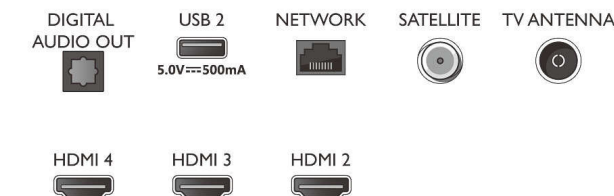

Dimensions

- Largeur de l'appareil: 962,8 millimètre
- Hauteur de l'appareil: 558,2 millimètre
- Profondeur de l'appareil: 78,1 millimètre
- Poids du produit: 8,5 kg
- Largeur appareil (support inclus): 962,8 millimètre
- Hauteur appareil (support inclus): 585,2 millimètre
- Profondeur appareil (support inclus): 235,7 millimètre
- Poids du produit (support compris): 8,7 kg
- Largeur de la boîte: 1070,0 millimètre
- Hauteur de la boîte: 650,0 millimètre
- Profondeur de la boîte: 140,0 millimètre
- Poids (emballage compris): 11,3 kg
- Largeur du socle: 779,3 millimètre
- Hauteur du pied: 27,0 millimètre
- Longueur du pied: 235,7 millimètre
- Compatible avec un montage mural: 100 x 200 mm

Connections

Side

Bottom

Date de publication
2023-07-22

Version: 11.4.1

EAN: 87 18863 02837 7

© 2023 Koninklijke Philips N.V.
Tous droits réservés.

Les caractéristiques sont sujettes à modification sans préavis. Les marques commerciales sont la propriété de Koninklijke Philips N.V. ou de leurs détenteurs respectifs.