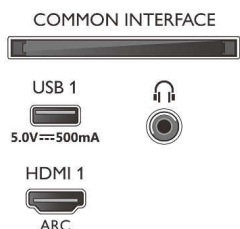

Connections

Side