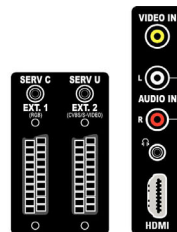

Connectiviteit

- Aantal SCARTS: 2
- Ext. 1 scart: Audio L/R, CVBS in/uit, RGB
- Ext. 2 scart: Audio L/R, CVBS in/uit, S-Video in
- Andere aansluitingen: Hoofdtelefoonuitgang, Common Interface
- Ext. 3: HDMI v1.3, CVBS in, Audio L/R in
- Ext. 4: YPbPr, S-Video in, Audio L/R in
- Ext. 5: HDMI v1.3
- Ext. 6: HDMI v1.3

afstandsbediening

Afmetingen

- Breedte van het apparaat: 804 mm
- Hoogte van het apparaat: 533 mm
- Diepte van het apparaat: 162 mm
- Gewicht van het product: 15 kg
- Breedte van het apparaat (met standaard): 804 mm
- Hoogte van het apparaat (met standaard): 605 mm
- Diepte van het apparaat (met standaard): 223 mm
- Gewicht (incl. standaard): 18 kg
- Breedte van de doos: 874 mm
- Hoogte van de doos: 646 mm
- Diepte van de doos: 299 mm
- Gewicht (incl. verpakking): 22 kg
- Geschikt voor wandmontage: 200 x 100 mm